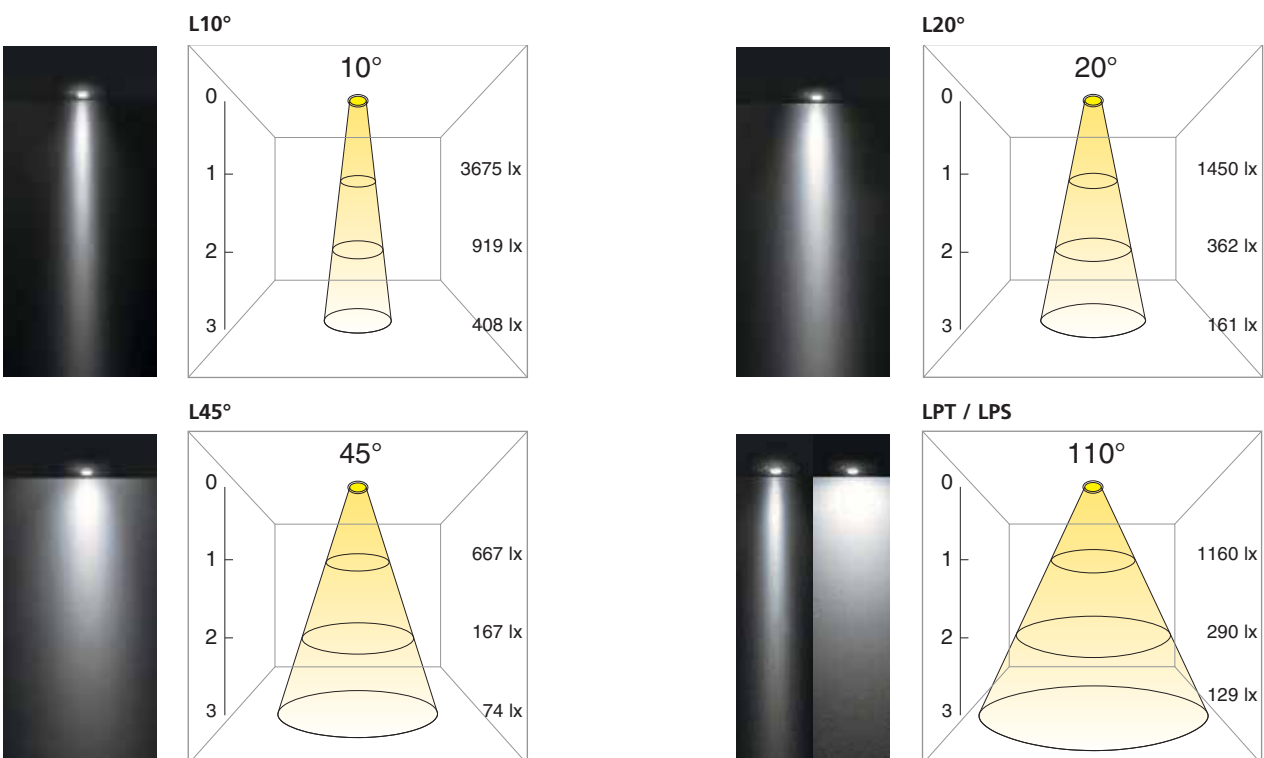

Cassaforma PVC

PVC housing
Gehäuse aus PVC
Contracaja de PVC

A4CF50

pag 232

CE F IP65 47 mm

A4 E21

Apparecchio fisso quadrato 3W con molle.

Square fixed spot 3W with springs.