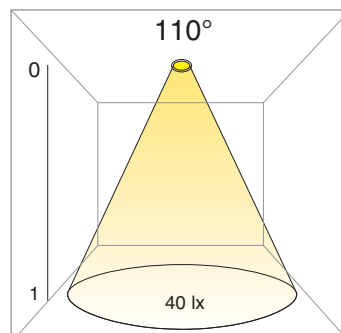

Lente piana sabbiata

Sanded flat lens
Sandgestrahlte flache Linse
Lente plana enarenada

LPS