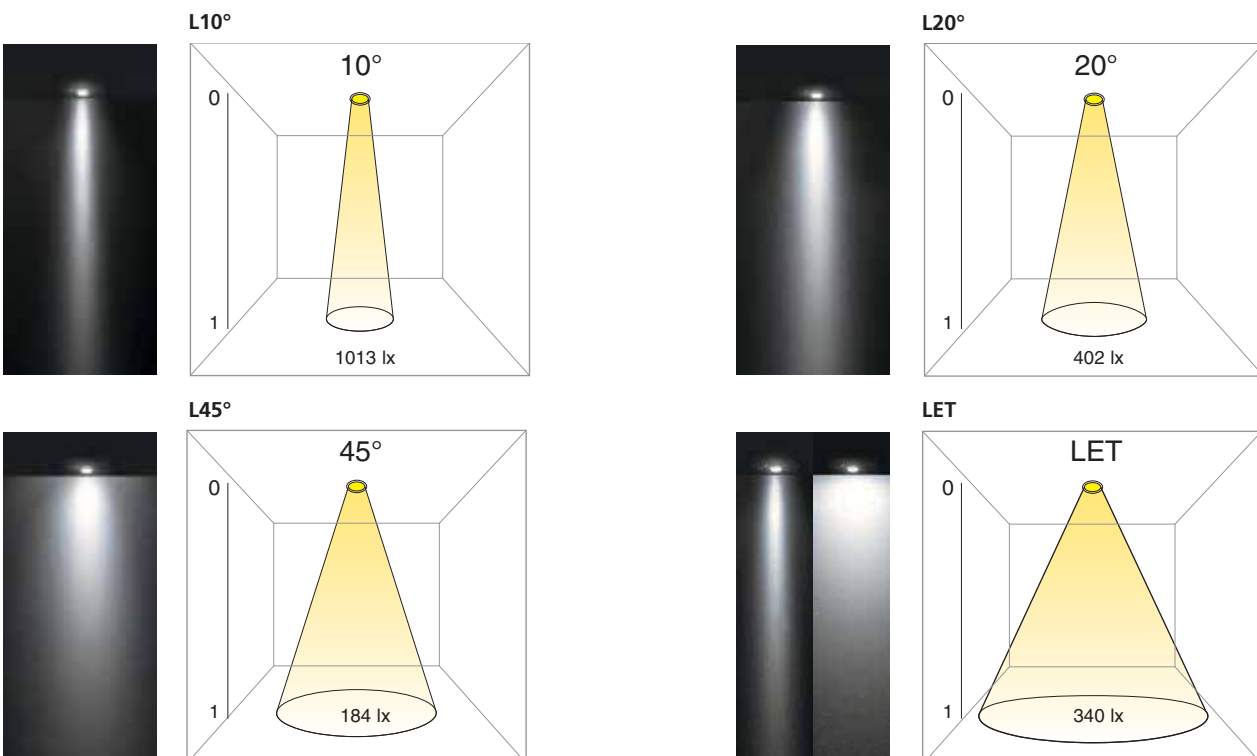

Cassaforma PMMA

PMMA housing
Gehäuse aus PMMA
Contra caja de PMMA

A4CF40

pag 232

CE IP65 35 mm

A4 E23L

Apparecchio fisso quadrato 1W con molle, disponibile con lente piana 10°, 20°, 45° o ellittica.

Square fixed spot 1W with springs, available with flat lens 10°, 20°, 45° or elliptic.

Unbewegliche quadratische Spot 1W mit Federungen, erhältlich mit flacher Linse 10°, 20°, 45° oder elliptischer.

Foco fijo cuadrado 1W con muelles, disponible con lente plana 10°, 20°, 45° o elíptica.

Apparecchi ad incasso a LED