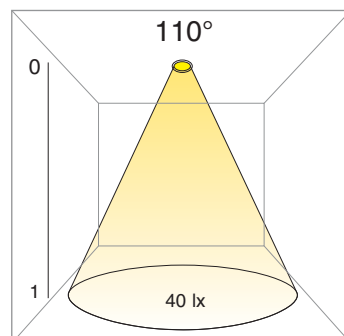

Lente piana sabbiata

Sanded flat lens
Sandgestrahlte flache Linse
Lente plana enarenada

LPS