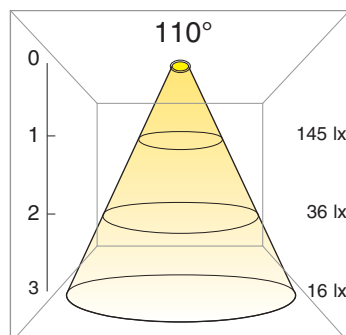

Lente piana sabbiata

Sanded flat lens
Sandgestrahlte flache Linse
Lente plana enarenada

LPS