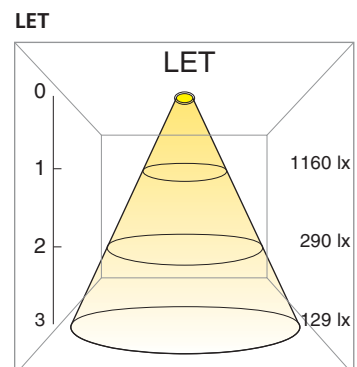

Cassaforma PMMA

PMMA housing
Gehäuse aus PMMA
Contracaja de PMMA

A4CF40

pag 232

CE IP65 35 mm

A4 E24L

Apparecchio fisso quadrato 3W con molle, disponibile con lente piana 10°, 20°, 45° o ellittica.

Square fixed spot 3W with springs, available with flat lens 10°, 20°, 45° or elliptic.