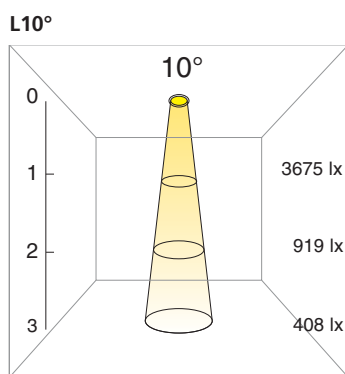

Cassaforma PMMA

PMMA housing
Gehäuse aus PMMA
Contracaja de PMMA

A4CF40

pag 232

CE IP65 35 mm

A4 E24L

Apparecchio fisso quadrato 3W con molle, disponibile con lente piana 10°, 20°, 45° o ellittica.

Square fixed spot 3W with springs, available with flat lens 10°, 20°, 45° or elliptic.

Unbewegliche quadratische Spot 3W mit Federungen, erhältlich mit flacher Linse 10°, 20°, 45° oder elliptischer.

Foco fijo cuadrado 3W con muelles, disponible con lente plana 10°, 20°, 45° o elíptica.

Apparecchi ad incasso a LED
LED recessed appliances
Einbaugeräte mit LED
Luminarias para empotrar de LED