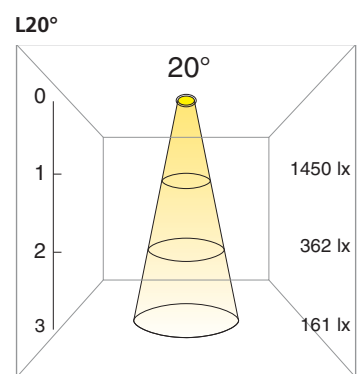

Cassaforma PMMA

PMMA housing
Gehäuse aus PMMA
Contracaja de PMMA

A4CF40

pag 232

CE IP65 35 mm

A4 E24L

Apparecchio fisso quadrato 3W con molle, disponibile con lente piana 10°, 20°, 45° o ellittica.

Square fixed spot 3W with springs, available with flat lens 10°, 20°, 45° or elliptic.