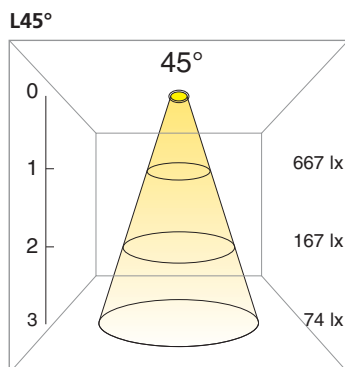

Cassaforma PMMA

PMMA housing
Gehäuse aus PMMA
Contracaja de PMMA

A4CF40

pag 232

CE IP65 35 mm

A4 E24L

Apparecchio fisso quadrato 3W con molle, disponibile con lente piana 10°, 20°, 45° o ellittica.

Square fixed spot 3W with springs, available with flat lens 10°, 20°, 45° or elliptic.