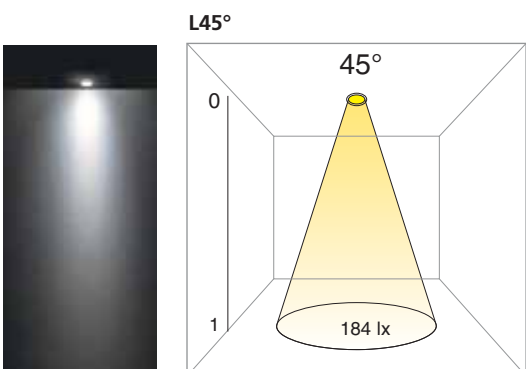

Staffa
Bracket
Klammer
Soporte

A4ST40
pag 233

Cassaforma PMMA
PMMA housing
Gehäuse aus PMMA
Contracaja de PMMA

A4CF40
pag 232

CE F IP65 35 mm

A4 E2L

Apparecchio fisso tondo 1W con molle, disponibile con lente piana 10°, 20°, 45° o ellittica.

Round fixed spot 1W with springs, available with flat lens 10°, 20°, 45° or elliptic.

Unbewegliche runde Spot 1W mit Federungen, erhältlich mit flacher Linse 10°, 20°, 45° oder elliptischer.

Foco fijo redondo 1W con muelles, disponible con lente plana 10°, 20°, 45° o elíptica.