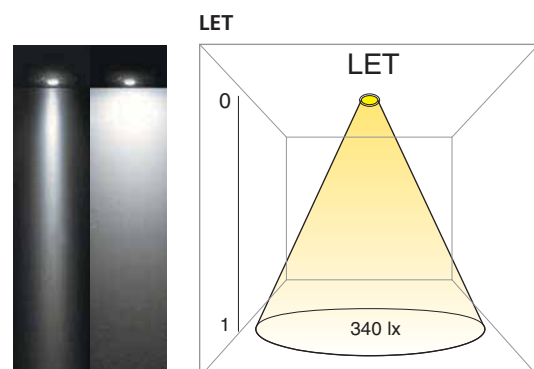

Staffa
Bracket
Klammer
Soporte

A4ST40
pag 233

Cassaforma PMMA
PMMA housing
Gehäuse aus PMMA
Contracaja de PMMA

A4CF40
pag 232

CE F IP65 35 mm

A4 E2L

Apparecchio fisso tondo 1W con molle, disponibile con lente piana 10°, 20°, 45° o ellittica.

Round fixed spot 1W with springs, available with flat lens 10°, 20°, 45° or elliptic.

Unbewegliche runde Spot 1W mit Federungen, erhältlich mit flacher Linse 10°, 20°, 45° oder elliptischer.

Foco fijo redondo 1W con muelles, disponible con lente plana 10°, 20°, 45° o elíptica.