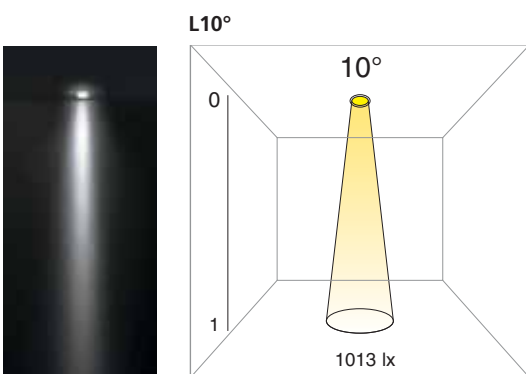

Staffa
Bracket
Klammer
Soporte

A4ST40
pag 233

Cassaforma PMMA
PMMA housing
Gehäuse aus PMMA
Contracaja de PMMA

A4CF40
pag 232

CE F IP65 35 mm

A4 E2L

Apparecchio fisso tondo 1W con molle, disponibile con lente piana 10°, 20°, 45° o ellittica.

Round fixed spot 1W with springs, available with flat lens 10°, 20°, 45° or elliptic.

Unbewegliche runde Spot 1W mit Federungen, erhältlich mit flacher Linse 10°, 20°, 45° oder elliptischer.

Foco fijo redondo 1W con muelles, disponible con lente plana 10°, 20°, 45° o elíptica.