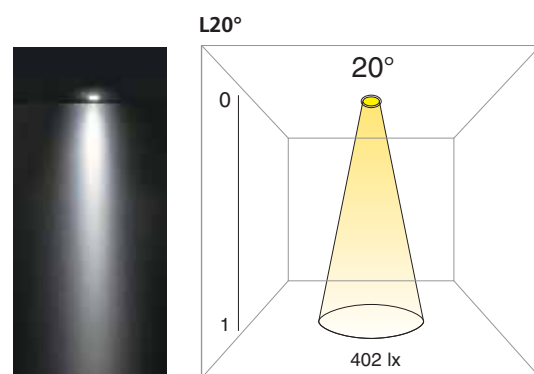

Staffa
Bracket
Klammer
Soporte

A4ST40
pag 233

Cassaforma PMMA
PMMA housing
Gehäuse aus PMMA
Contracaja de PMMA

A4CF40
pag 232

CE F IP65 35 mm

A4 E2L

Apparecchio fisso tondo 1W con molle, disponibile con lente piana 10°, 20°, 45° o ellittica.

Round fixed spot 1W with springs, available with flat lens 10°, 20°, 45° or elliptic.

Unbewegliche runde Spot 1W mit Federungen, erhältlich mit flacher Linse 10°, 20°, 45° oder elliptischer.

Foco fijo redondo 1W con muelles, disponible con lente plana 10°, 20°, 45° o elíptica.