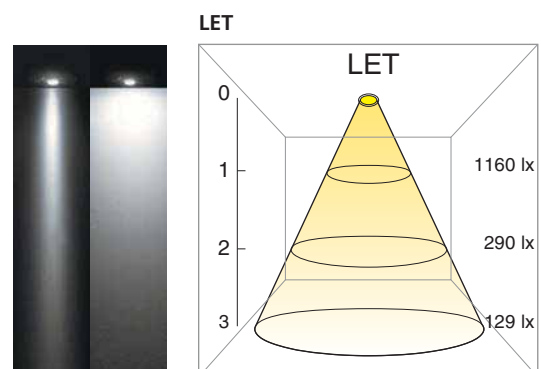

Staffa
Bracket
Klammer
Soporte

A4ST40
pag 233

Cassaforma PMMA
PMMA housing
Gehäuse aus PMMA
Contracaja de PMMA

A4CF40
pag 232

CE IP65 35 mm