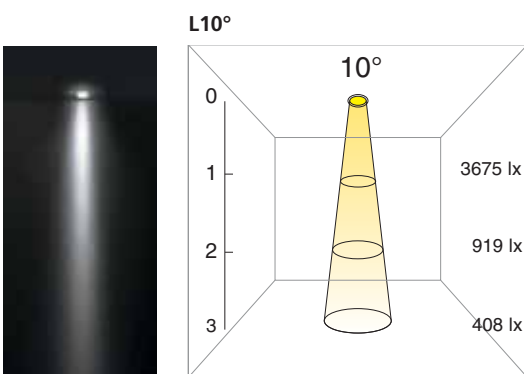

Staffa
Bracket
Klammer
Soporte

A4ST40
pag 233

Cassaforma PMMA
PMMA housing
Gehäuse aus PMMA
Contracaja de PMMA

A4CF40
pag 232

CE IP65 35 mm

A4 E3L

Apparecchio fisso tondo 3W con molle, disponibile con lente piana 10°, 20°, 45° o ellittica.

Round fixed spot 3W with springs, available with flat lens 10°, 20°, 45° or elliptic.

Unbewegliche runde Spot 3W mit Federungen, erhältlich mit flacher Linse 10°, 20°, 45° oder elliptischer.

Foco fijo redondo 3W con muelles, disponible con lente plana 10°, 20°, 45° o elíptica.