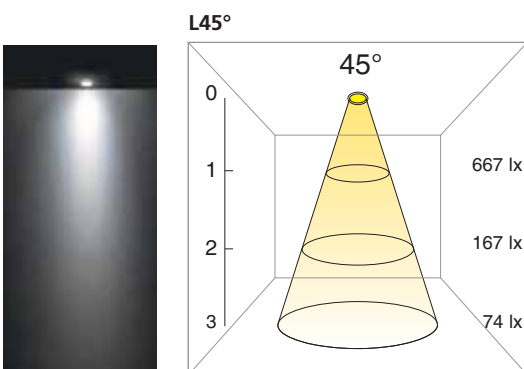

Staffa
Bracket
Klammer
Soporte

A4ST40
pag 233

Cassaforma PMMA
PMMA housing
Gehäuse aus PMMA
Contracaja de PMMA

A4CF40
pag 232

CE IP65 35 mm

A4 E3L

Apparecchio fisso tondo 3W con molle, disponibile con lente piana 10°, 20°, 45° o ellittica.

Round fixed spot 3W with springs, available with flat lens 10°, 20°, 45° or elliptic.

Unbewegliche runde Spot 3W mit Federungen, erhältlich mit flacher Linse 10°, 20°, 45° oder elliptischer.

Foco fijo redondo 3W con muelles, disponible con lente plana 10°, 20°, 45° o elíptica.