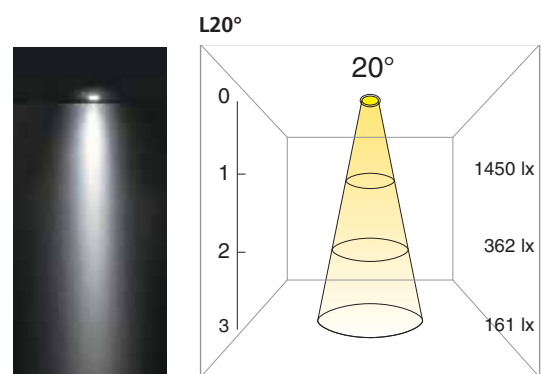

Staffa
Bracket
Klammer
Soporte

A4ST40
pag 233

Cassaforma PMMA
PMMA housing
Gehäuse aus PMMA
Contracaja de PMMA

A4CF40
pag 232

CE IP65 35 mm

A4 E3L

Apparecchio fisso tondo 3W con molle, disponibile con lente piana 10°, 20°, 45° o ellittica.

Round fixed spot 3W with springs, available with flat lens 10°, 20°, 45° or elliptic.

Unbewegliche runde Spot 3W mit Federungen, erhältlich mit flacher Linse 10°, 20°, 45° oder elliptischer.

Foco fijo redondo 3W con muelles, disponible con lente plana 10°, 20°, 45° o elíptica.