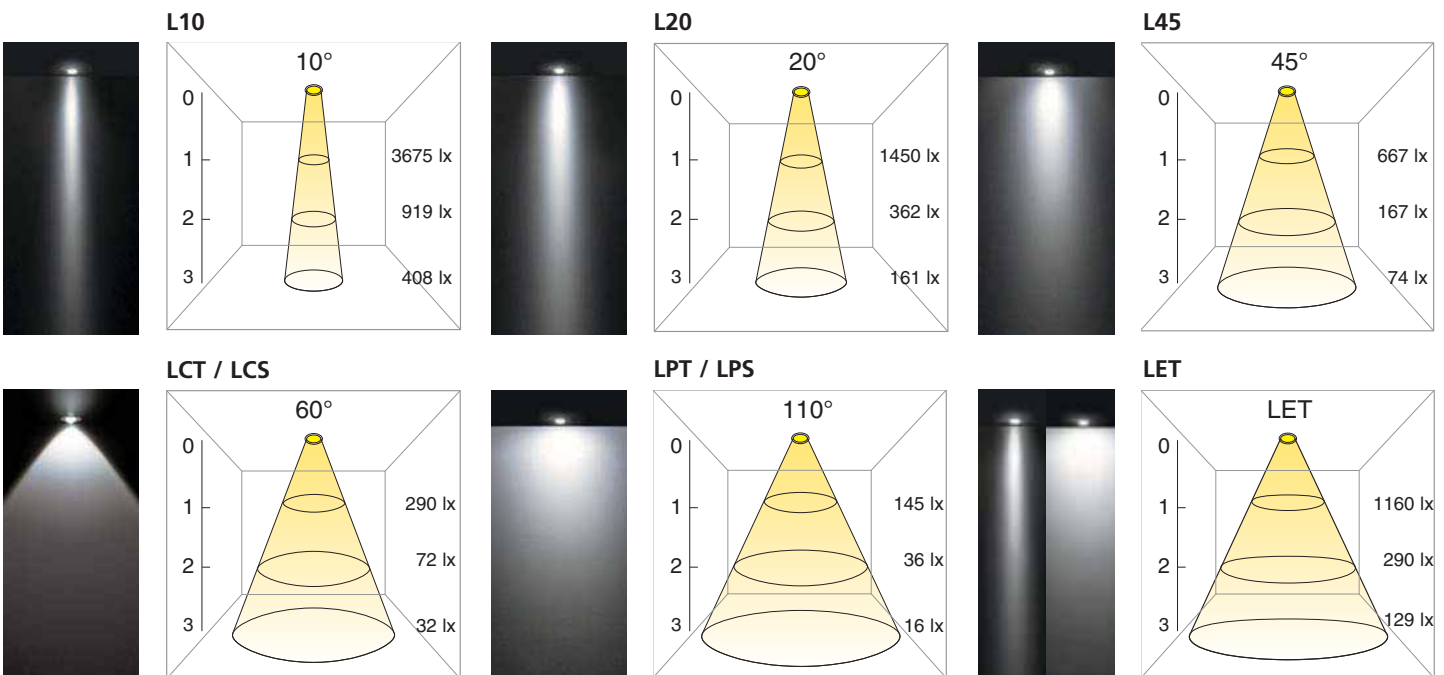

# A4 E7

Apparecchio tondo orientabile di 15°, 3W con molle.

Round adjustable spot 15°, 3W with springs.

Bewegliche runde Spot 15°, 3W mit Federungen.

Foco redondo orientable 15°, 3W con muelles.

**Apparecchi ad incasso a LED**  
LED recessed appliances  
Einbaugeräte mit LED  
Luminarias para empotrar de LED