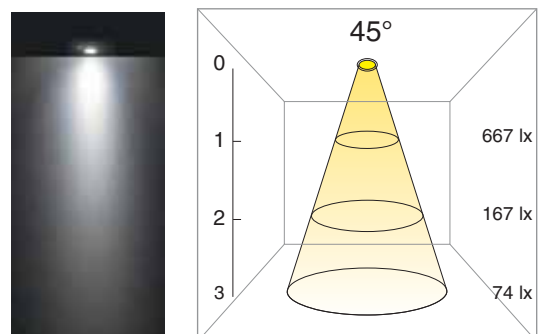

CE IP40 68 mm

L20

L45

A4 F1 AD

Apparecchio tondo orientabile 3W con molle.

Adjustable round spot 3W with springs.

Bewegliche runde Spot 3W mit Federungen.

Foco redondo orientable 3W con muelles.