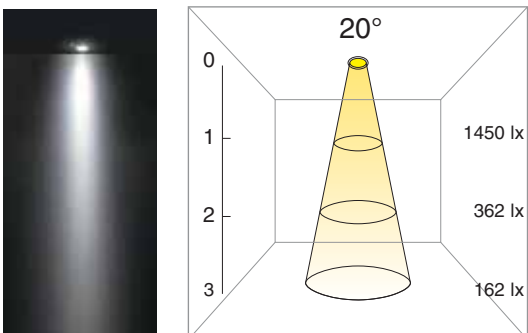

CE IP40 68 mm

L20

L45

A4 F1 AD

Apparecchio tondo orientabile 3W con molle.

Adjustable round spot 3W with springs.

Bewegliche runde Spot 3W mit Federungen.

Foco redondo orientable 3W con muelles.