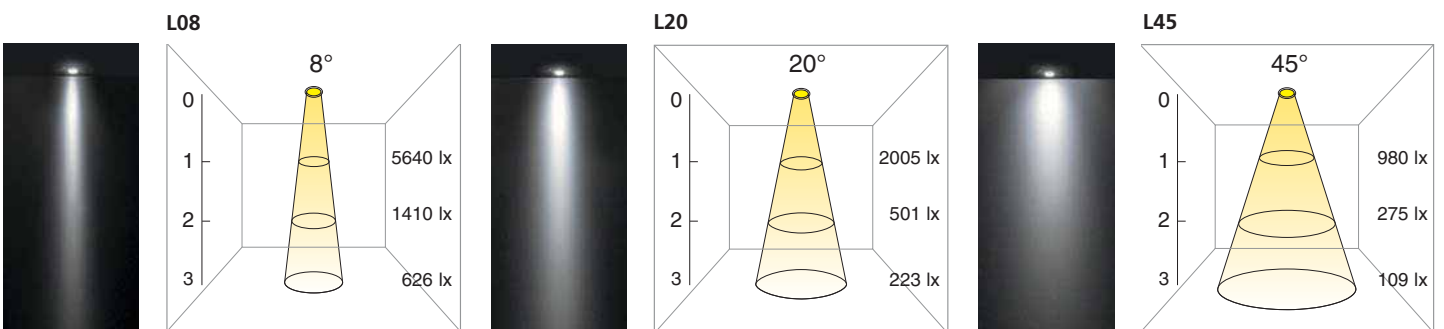

CE IP40 78 mm

A4 F3 AD

Apparecchio tondo orientabile
3x3W con molle.

Adjustable round spot 3x3W
with springs.

Bewegliche runde Spot 3x3W mit
Federungen.

Foco redondo orientable 3x3W
con muelles.

Apparecchi ad incasso a LED
LED recessed appliances
Einbaugeräte mit LED
Luminarias para empotrar de LED