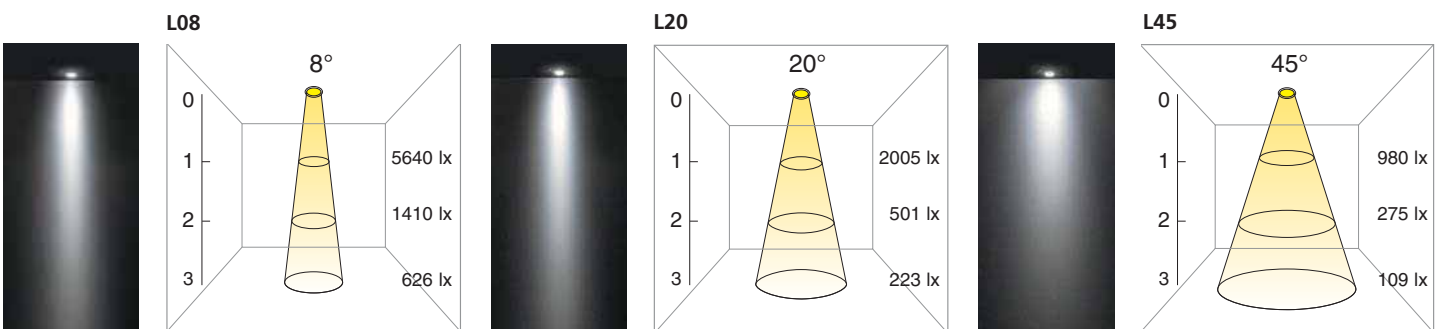

CE IP40 78 mm

A4 G3 AD

Apparecchio quadrato orientabile 3x3W con molle.

Adjustable square spot 3x3W with springs.

Bewegliche quadratische Spot 3x3W mit Federungen.

Foco cuadrado orientable 3x3W con muelles.

Apparecchi ad incasso a LED
LED recessed appliances
Einbaugeräte mit LED
Luminarias para empotrar de LED

3

A4 G3 AD

Potenza assorbita
Absorbed power
Leistungsaufnahme
Potencia absorbida

8,4W

Corrente di alimentazione
Supply current
Stromspannung
Corriente de alimentación