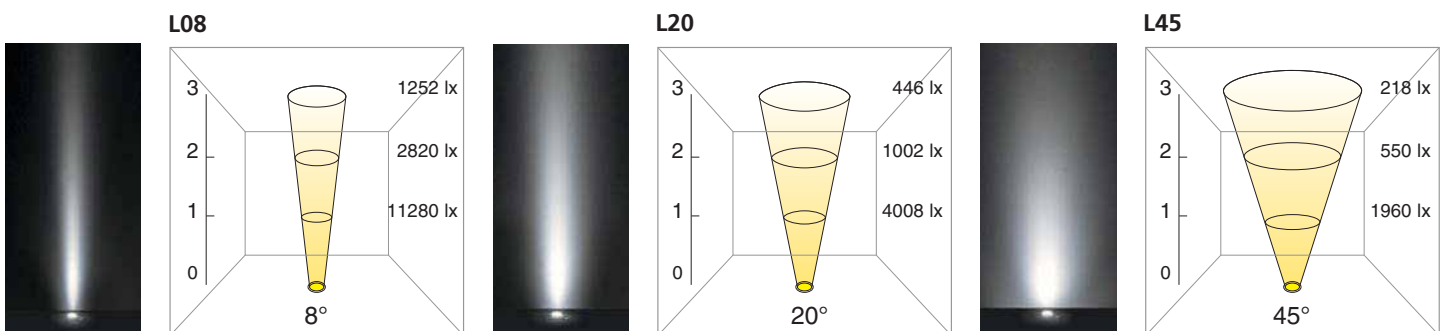

CE **F** **IP65** **Cassaforma inclusa (cod. A4 CF 180)**
 Housing included
 Inklusives Gehäuse
 Contraceja incluída

A4 L4

Apparecchio tondo a incasso a soffitto o a parete a LED 6x3W.
Guarnizione vetro in gomma siliconica. Alimentatore incorporato.
Corpo in pressofusione di alluminio verniciato in polveri poliesteri

Round ceiling or wall recessed LED appliance 6x3W. Glass gasket in silicone rubber. Built-in power supply. Aluminium pressure die casting body painted with polyester powders.

Rundes Gerät für den Einbau in der Wand, in dem Fußboden oder in der Decke 6x3W. Glasdichtung aus Silikonkautschuk.
Eingebautes Vorschaltgerät. Körper aus Aluminiumspritzguss mit Polyesterlacken lackiert.

Luminaria redonda para empotrar de techo o de pared de LED 6x3W. Junta de vidrio de goma siliconada. Balasto incorporado.
Cuerpo de aluminio fundido a presión pintado con polvo poliéster.

Apparecchi ad incasso a LED
LED recessed appliances
Einbaugeräte mit LED
Luminarias para empotrar de LED