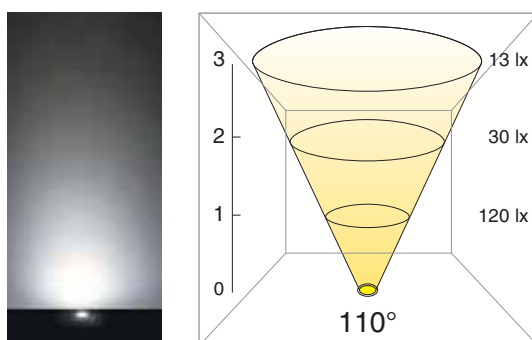

CE **F** **IP65** **Cassaforma inclusa (cod. A4 CF 90)**
Housing included
Inklusives Gehäuse
Contraceja incluida