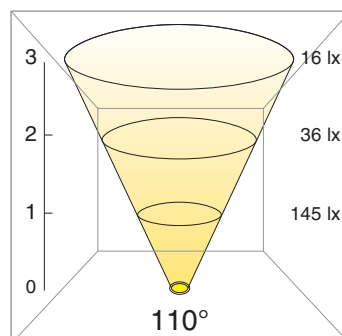

CE F IP65

pag 588

Cassaforma inclusa (cod. A4 CF 80)

Housing included
Inklusives Gehäuse
Contracaja incluida

A4 L7

Apparecchio da incasso quadrato a LED 3W.
Alimentatore esterno. Finitura: pressofusione
in alluminio verniciato in polveri poliesteri.