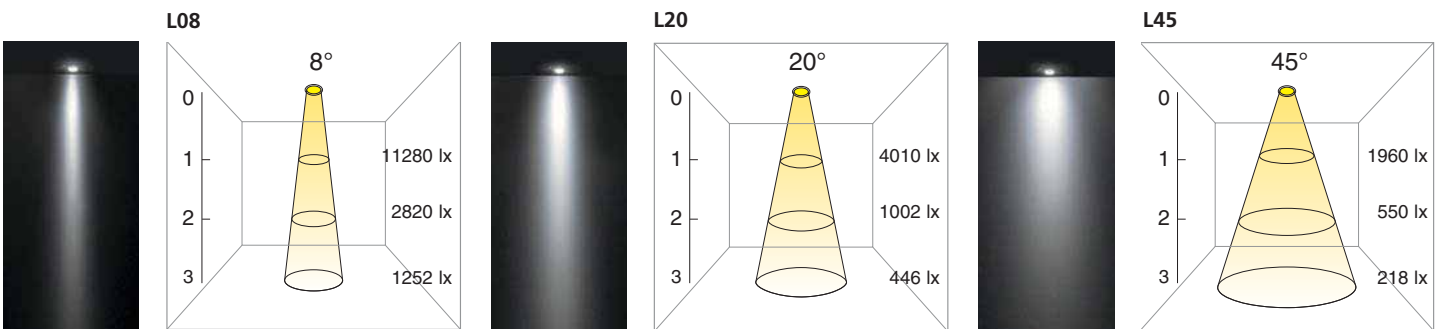

CE IP40 160 mm

A4 P3 AD

Apparecchio tondo orientabile 6x3W.
Adjustable round spot 6x3W.
Bewegliche runde Spot 6x3W.
Foco redondo orientable 6x3W.

Apparecchi ad incasso a LED
LED recessed appliances
Einbaugeräte mit LED
Luminarias para empotrar de LED

Vita media / ore
Average life / hours
Lebensdauer / Stunden
Vida media / horas
30.000

Flusso luminoso
Luminous flux
Lichtstrom
Flujo luminoso
BI 1080 lm
W 864 lm

Temperatura di colore
Colour temperature
Farbetemperatur
Temperatura de color
BI 5.500 K
W 3.000 K