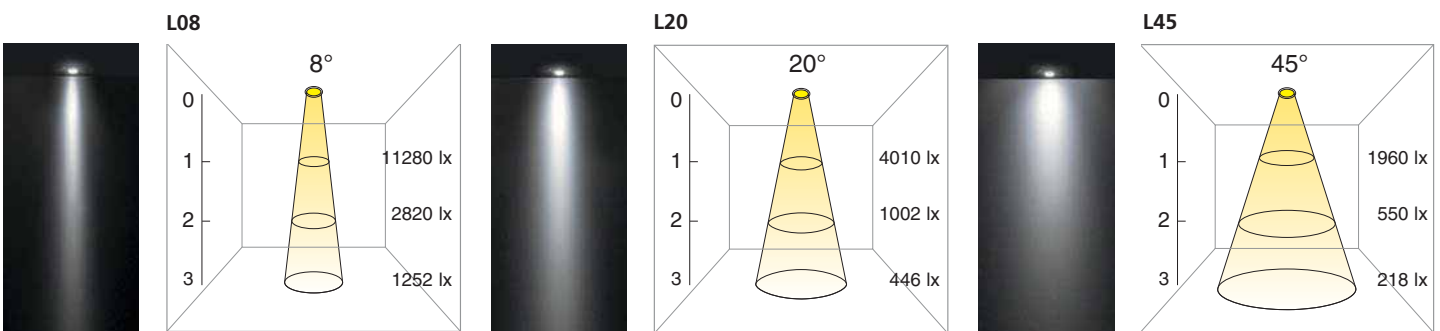

CE IP40 130 mm

A4 P3 FX

Apparecchio fisso tondo 6x3W.

Round fixed spot 6x3W.

Unbewegliche runde Spot 6x3W.

Foco fijo redondo 6x3W.

Apparecchi ad incasso a LED
LED recessed appliances
Einbaugeräte mit LED
Luminarias para empotrar de LED

Vita media / ore
Average life / hours
Lebensdauer / Stunden
Vida media / horas

30.000

Flusso luminoso
Luminous flux
Lichtstrom
Flujo luminoso

BI 1080 lm
W 864 lm

Temperatura di colore
Colour temperature
Farbetemperatur
Temperatura de color