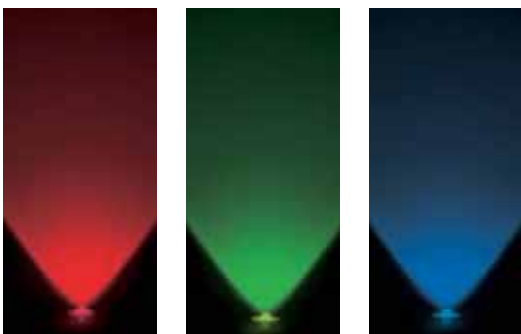

Lente piana trasparente

Transparent flat lens
Transparente flache Linse
Lente plana transparente

LPT

Lente convessa sabbiata

Sanded convex lens
Sandgestrahlte konvexe Linse
Lente convexe enarenada

LCS

Lente piana sabbiata

Sanded flat lens
Sandgestrahlte flache Linse
Lente plana enarenada

LPS

A4 R3 RGB

Apparecchio fisso tondo LED 3W RGB con guarnizione, disponibile con lente piana o convessa.

Round 3W RGB fixed spot with gasket, available with flat or convex lens.