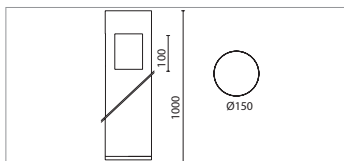

PAZ.0332ME TC-TE - GX24 q-3 1x26-32W

Versione da 365 mm di altezza, per una lampada fluorescente compatta. Emissione monodirezionale.
Version 365 mm height, for one compact fluorescent lamp. Single light emission.
Version de 365 mm en hauteur, pour une lampe fluorescente compacte. Emission monodirectionelle.

Colori 37
Colours
Couleurs:

IP54

PAZ.0532ME TC-TE - GX24 q-3 1x26-32W

Versione da 500 mm di altezza, per una lampada fluorescente compatta. Emissione multidirezionale.
Version 500 mm height, for one compact fluorescent lamp. Multiple light emission.
Version de 500 mm en hauteur, pour une lampe fluorescente compacte. Emission multidirectionelle.

Colori 37
Colours
Couleurs:

IP54

PAZ.1032ME TC-TE - GX24 q-3 1x26-32W

Versione da 1000 mm di altezza, per una lampada fluorescente compatta. Emissione Multidirezionale
Version 1000 mm height, for one compact fluorescent lamp. Multiple light emission.
Version de 1000 mm en hauteur, pour une lampe fluorescente compacte. Emission multidirectionelle.

Colori 37
Colours
Couleurs:

IP54

Accessori / Accessories / Accessoires

PAD.TF

Tirafondi per muratura.
Pole fixing bolts.
Patte de scellement.