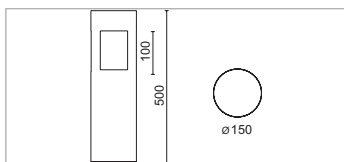

Disponibile en trois hauteurs: 365 mm, 500 mm and 1000 mm.

Elle peut accueillir des lampes fluo-compactes.

PAZ.0332ME TC-TE - GX24 q-3  1x26-32W

Versione da 365 mm di altezza, per una lampada fluorescente compatta. Emissione monodirezionale.
Version 365 mm height, for one compact fluorescent lamp. Single light emission.
Version de 365 mm en hauteur, pour une lampe fluorescente compacte. Emission monodirectionelle.

Colori  37
Colours
Couleurs:

  IP54 

PAZ.0532ME TC-TE - GX24 q-3  1x26-32W

Versione da 500 mm di altezza, per una lampada fluorescente compatta. Emissione multidirezionale.
Version 500 mm height, for one compact fluorescent lamp. Multiple light emission.
Version de 500 mm en hauteur, pour une lampe fluorescente compacte. Emission multidirectionelle.

Colori  37
Colours
Couleurs:

  IP54 

PAZ.1032ME TC-TE - GX24 q-3  1x26-32W

Versione da 1000 mm di altezza, per una lampada fluorescente compatta. Emissione Multidirezionale
Version 1000 mm height, for one compact fluorescent lamp. Multiple light emission.
Version de 1000 mm en hauteur, pour une lampe fluorescente compacte. Emission multidirectionelle.