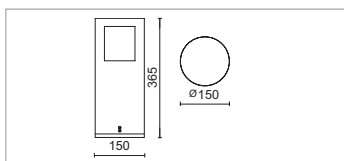

Available in three heights: 365 mm, 500 mm and 1000 mm.

It can host fluorescent compact lamps.

Zenit est un appareil pour l'éclairage des jardins et zones résidentielles en extérieurs.

La structure est en aluminium extrudé avec une peinture époxy, le diffuseur en polycarbonate opalin et la base en font d'aluminium.

Disponibile en trois hauteurs: 365 mm, 500 mm and 1000 mm.

Elle peut accueillir des lampes fluo-compactes.

PAZ.0332ME TC-TE - GX24 q-3  1x26-32W

Versione da 365 mm di altezza, per una lampada fluorescente compatta. Emissione monodirezionale.
Version 365 mm height, for one compact fluorescent lamp. Single light emission.
Version de 365 mm en hauteur, pour une lampe fluorescente compacte. Emission monodirectionelle.

Colori  37
Colours
Couleurs:

  IP54 

PAZ.0532ME TC-TE - GX24 q-3  1x26-32W

Versione da 500 mm di altezza, per una lampada fluorescente compatta. Emissione multidirezionale.
Version 500 mm height, for one compact fluorescent lamp. Multiple light emission.
Version de 500 mm en hauteur, pour une lampe fluorescente compacte. Emission multidirectionelle.

Colori  37
Colours
Couleurs:

  IP54 

PAZ.1032ME TC-TE - GX24 q-3  1x26-32W

Versione da 1000 mm di altezza, per una lampada fluorescente compatta. Emissione Multidirezionale
Version 1000 mm height, for one compact fluorescent lamp. Multiple light emission.
Version de 1000 mm en hauteur, pour une lampe fluorescente compacte. Emission multidirectionelle.