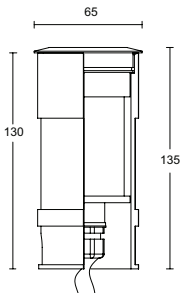

Aqua 3 est équipé de 3 LEDx1W version, angle 15° ou 40°.

Structure en aluminium anodisé, verre trempé transparent.

Alimentation exclus.

CE IP67

05 LAA.5103.499

3 LED x1,2W

Versione con LED RGB. Driver escluso.
Version with RGB LED. Driver excluded.
Version avec LED RGB. Driver exclu.