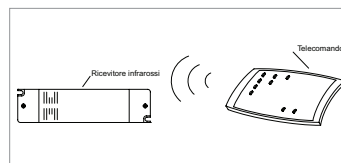

Aqua 3 est équipé de 3 LEDx1W version, angle 15° ou 40°.

Structure en aluminium anodisé, verre trempé transparent.

Alimentation exclus.

CE IP67

05 LAA.5103.499

3 LED x1,2W

Versione con LED RGB. Driver escluso.
Version with RGB LED. Driver excluded.
Version avec LED RGB. Driver exclu.

Accessori / Accessories / Accessoires

AAA.TRSL23

Driver per modelli RGB alloggiabile in posizione remota.
Driver for RGB fittings that can have a remote housing.
Driver pour appareils RGB qui doivent avoir un logement éloigné.

AAA.TRSL24

Centralina di controllo DMX.
DMX control unit.
Unité DMX.

AAA.TRSL25

Interfaccia DMX.
DMX interface.
DMX interface.

AAA.TRSL26

Sistema di controllo a infrarossi con telecomando.
Infrared system with remote control.
Système infrarouge.