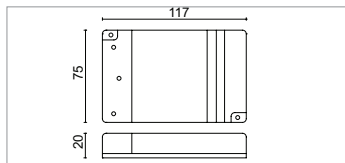

Accessori / Accessories / Accessoires