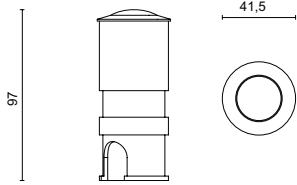

CE IP67

05

LAA.5101.399

1 LED x3W

Versione vetro sabbato, con LED RGB.
Driver escluso.
Version with sanded glass, with RGB LED.
Driver excluded.
Version verre sablé, avec LED RGB.
Driver exclu.

CE IP67

05

LAA.5101.499

1 LED x3W