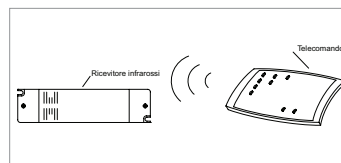

Aqua RGB est un appareil partie de la famille Aqua pour utilisation d'encastrement au sol et plafond.
Aqua RGB est disponible dans la version 1 LEDx3W, angles 15° ou 40°. IP67.
Structure en aluminium anodisé, verre trempé transparent. Alimentation exclus

1 LED x3W

Versione vetro trasparente, con LED RGB, lente 40°.
Driver escluso.
Version with transparent glass, with RGB LED, lenses 40°.
Driver excluded.
Version verre transparent, avec LED RGB, lentille 40°. Driver exclu.

Accessori / Accessories / Accessoires

AAA.TRSL23

Driver per modelli RGB alloggiabile in posizione remota.
Driver for RGB fittings that can have a remote housing.
Driver pour appareils RGB qui doivent avoir un logement éloigné.

AAA.TRSL24

Centralina di controllo DMX.
DMX control unit.
Unité DMX.

AAA.TRSL25

Interfaccia DMX.
DMX interface.
DMX interface.

AAA.TRSL26

Sistema di controllo a infrarossi con telecomando.
Infrared system with remote control.
Système infrarouge.