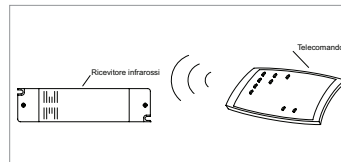

CE IP67

LAA.5102.599

3 LED x1,2W

Versione con LED RGB. Driver escluso.
Version with RGB LED. Driver excluded.
Version avec LED RGB. Driver exclu.

Accessori / Accessories / Accessoires

AAA.TRSL23

Driver per modelli RGB alloggiabile in posizione remota.
Driver for RGB fittings that can have a remote housing.
Driver pour appareils RGB qui doivent avoir un logement éloigné.

AAA.TRSL24

Centralina di controllo DMX.
DMX control unit.
Unité DMX.

AAA.TRSL25

Interfaccia DMX.
DMX interface.
DMX interface.

AAA.TRSL26

Sistema di controllo a infrarossi con telecomando.
Infrared system with remote control.
Système infrarouge.