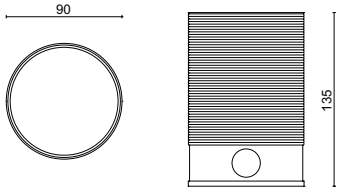

CE IP67

LAA.5102.599

3 LED x1,2W

Versione con LED RGB. Driver escluso.
Version with RGB LED. Driver excluded.
Version avec LED RGB. Driver exclu.