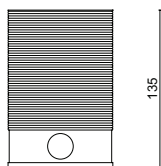

Structure en fonte d'aluminium peint, diffuseur en verre trempé de deux couches. Degrée de protection IP67. Boîtier d'encastrement inclus.

Driver 350 mA inclus.

CE IP67

LAA.5102.556

3 LED x1,2W

Versione con LED bianco freddo 5500K, lenti 40°.
 Driver 350 mA incluso.
 Version with cold white LED 5500K, lenses 40°.
 Driver 350 mA included.
 Version avec LED blanc froid 5500K, lentilles 40°.
 Driver 350 mA inclus.