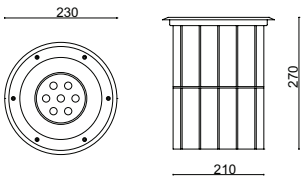

CE IP679

JEP.010756

7 LEDx1,2W

Versione con LED bianco freddo 5500K, lenti 40°.
Driver 350 mA incluso.
Version with cold white LED 5500K, lenses 40°.
Driver 350 mA included.
Version avec LED blanc froid 5500K, lentilles 40°.
Driver 350 mA inclus.

JEP.010758

7 LEDx1,2W

Versione con LED bianco caldo 3000K, lenti 40°.
Driver 350 mA incluso.
Version with warm white LED 3000K, lenses 40°.
Driver 350 mA included.
Version avec LED blanc chaud 3000K, lentilles 40°.
Driver 350 mA inclus.

Accessori / Accessories / Accessoires

LAA.5100.001
Lente a fascio medio (24°).
Medium beam lens (24°).
Lentilles intensive (24°).

LAA.5100.002
Lente a fascio stretto (15°).
Narrow beam lens (15°).
Lentilles intensive (15°).

JEP.FR2

Cornice quadrata in acciaio inox, in sostituzione dell'anello standard.
Stainless steel square frame, as a replacement of the standard ring.
L'acier sans tache cadre carré, substitution de la bague standard.

JEP.AG

Griglia anti abbagliamento.
Anti glare louver.
Grille contre l'éblouissement.

JEP.C3

○ 09

Calottina di copertura tre finestre.
Covering dome with three windows.
Couverture à trois fenêtres.

JEP.C1

○ 09

Calottina di copertura a una finestra.
Covering dome with one window.
Couverture à une fenêtre.

JEP.FG

Vetro sabbato in sostituzione al vetro standard.
Sanded glass as a replacement of the standard glass.
Verre sablé en substitution du verre standard.