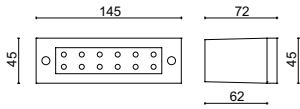

CE IP54

- 06
- 37

LBY.1256A 12 Mini LEDx0,07W
Versione con miniLED tono bianco caldo 3000K. Driver incluso.
Version with miniLED warm white 3000K. Driver included.
Version avec miniLED blanc chaud 3000K. Driver inclus.