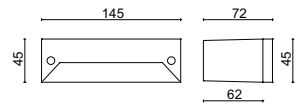

CE IP54

- 06
- 37

LBY.1256B 12 Mini LEDx0,07W
Versione con miniLED tono bianco caldo 3000K. Driver incluso.
Version with miniLED warm white 3000K. Driver included.
Version avec miniLED blanc chaud 3000K. Driver inclus.