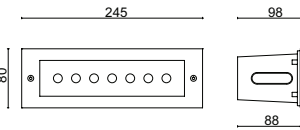

CE IP65

- 06
- 37

JES.010757 7 LEDX1,2W
Versione con LED tono bianco naturale 4000K. Driver incluso.
Version with LED natural white 4000K. Driver included.
Version avec LED blanc naturel 4000K. Driver inclus.

JES.010758 7 LEDX1,2W
Versione con LED tono bianco caldo 3000K. Driver 350 mA incluso.
Version with LED warm white 3000K. Driver 350 mA included.
Version avec LED blanc chaud 3000K. Driver 350 mA inclus.