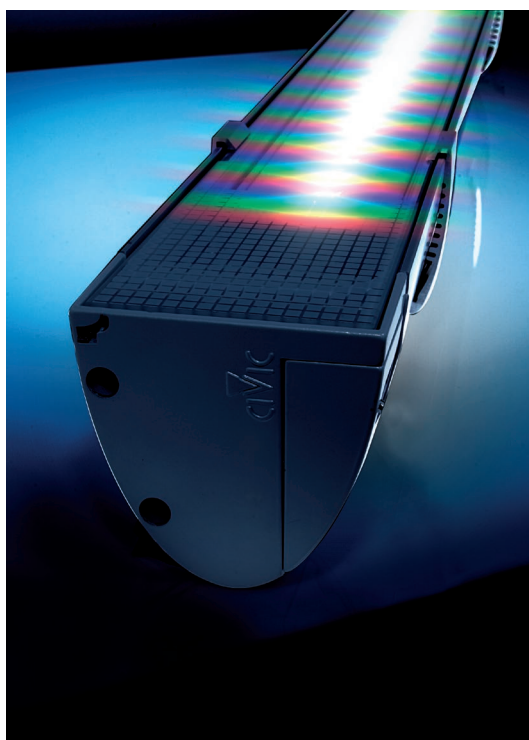

Elio RGB è un apparecchio caratterizzato da una grande facilità di manutenzione e da una grande flessibilità d'installazione. Elio RGB è un apparecchio da esterni e da parete disponibile oggi anche nelle versioni 18x1 W e 27x1 W con lenti da 15° o 40°. La struttura è in estruso di alluminio anodizzato con testate di chiusura in alluminio pressofuso, vetro temperato trasparente, grado di protezione IP66.

Elio RGB is an outdoor fitting for wall installation; the typical characteristic of Elio range is an easy installation and maintenance that are now associated with RGB light effect. Available in 18x1 W and 27x1 W version, with 15° or 40° lenses. Extruded anodized aluminum structure with die-cast aluminum end caps, tempered transparent glass, IP66. 350 mA driver excluded.

C'est un appareil d'éclairage caractérisé par la facilité d'entretien et par un grand souplesse d'installation. Elio RGB est un appareil murale pour extérieur, maintenant aussi disponible dans les versions RGB 18x1 et 27x1 W, angle 15° ou 40°. La structure est en profile d'aluminium avec embouts en fonte d'aluminium, verre transparente trempé. IP66. Alimentation exclus.