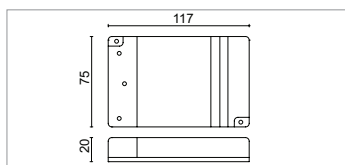

Accessori / Accessories / Accessoires

AAA.TRSL23

Driver per modelli RGB alloggiabile in posizione remota.
Driver for RGB fittings that can have a remote housing.
Driver pour appareils RGB qui doivent avoir un logement éloigné.