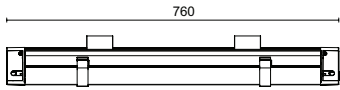

CE IP66 05

JUC.02181399 18 LEDx1,2W

Versione da 760 mm con LED RGB, con lente a 12°. Driver escluso.
Version 760 mm with RGB LED, with lens 12°. Driver excluded.
Modèle de 760 mm avec LED RGB, avec lentilles 12°. Driver exclu.