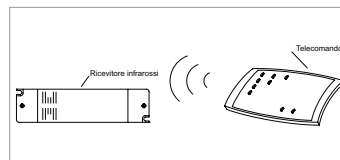

C'est un appareil d'éclairage caractérisé par la facilité d'entretien et par un grand souplesse d'installation. Elio RGB est un appareil murale pour extérieur, maintenant aussi disponible dans les versions RGB 18x1 et 27x1 W, angle 15° ou 40°. La structure est en profile d'aluminium avec embouts en fonte d'aluminium, verre transparente trempé. IP66. Alimentation exclus.

Accessori / Accessories / Accessoires

AAA.TRSL23

Driver per modelli RGB alloggiabile in posizione remota.
Driver for RGB fittings that can have a remote housing.
Driver pour appareils RGB qui doivent avoir un logement éloigné.

AAA.TRSL24

Centralina di controllo DMX.
DMX control unit.
Unité DMX.

AAA.TRSL25

Interfaccia DMX.
DMX interface.
DMX interface

AAA.TRSL26

Sistema di controllo a infrarossi con telecomando.
Infrared system with remote control.
Système infrarouge.