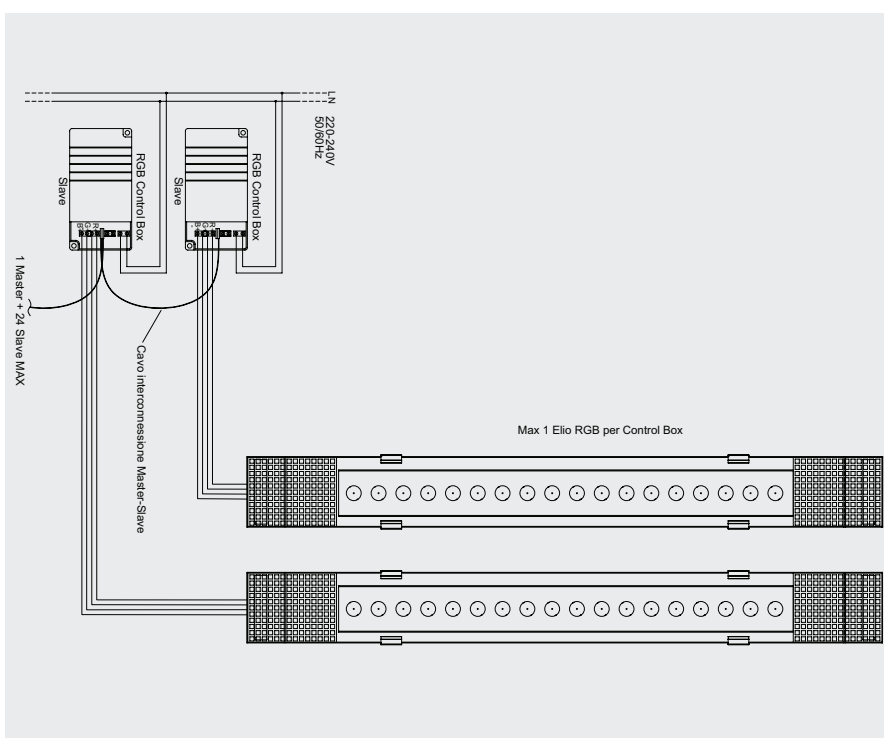

Elio RGB è un apparecchio caratterizzato da una grande facilità di manutenzione e da una grande flessibilità d'installazione. Elio RGB è un apparecchio da esterni e da parete disponibile oggi anche nelle versioni 18x1 W e 27x1 W con lenti da 15° o 40°. La struttura è in estruso di alluminio anodizzato con testate di chiusura in alluminio pressofuso, vetro temperato trasparente, grado di protezione IP66.

Elio RGB is an outdoor fitting for wall installation; the typical characteristic of Elio range is an easy installation and maintenance that are now associated with RGB light effect. Available in 18x1 W and 27x1 W version, with 15° or 40° lenses. Extruded anodized aluminum structure with die-cast aluminum end caps, tempered transparent glass, IP66. 350 mA driver excluded.

C'est un appareil d'éclairage caractérisé par la facilité d'entretien et par un grand souplesse d'installation. Elio RGB est un appareil murale pour extérieur, maintenant aussi disponible dans les versions RGB 18x1 et 27x1 W, angle 15° ou 40°. La structure est en profile d'aluminium avec embouts en fonte d'aluminium, verre transparente trempé. IP66. Alimentation exclus.