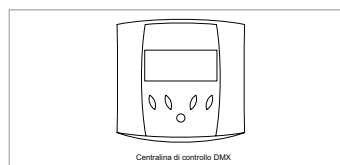

AAA.TRSL24

Centralina di controllo DMX.
DMX control unit.
Unité DMX.