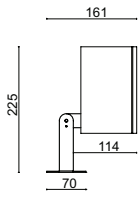

CE IP65

MTP.5421.157

9 LEDx1,2W

Versione con LED tono bianco naturale 4000K, lenti 40°.
Driver 350 mA incluso.
Version with LED natural white 4000K, 40° lenses.
Driver 350 mA included.
Version avec LED blanc naturel 4000K, lentilles 40°. Driver
350 mA inclus.

MTP.5421.158

9 LEDx1,2W

Versione con LED tono bianco caldo 3000K, lenti 40°.
Driver 350 mA incluso.
Version with LED warm white 3000K, 40° lenses.
Driver 350 mA included.
Version avec LED blanc chaud 3000K, lentilles 40°.
Driver 350 mA inclus.