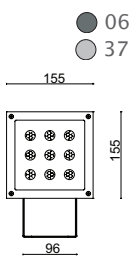

CE IP65

MTP.5421.157

9 LEDx1,2W

Versione con LED tono bianco naturale 4000K, lenti 40°.
Driver 350 mA incluso.
Version with LED natural white 4000K, 40° lenses.
Driver 350 mA included.
Version avec LED blanc naturel 4000K, lentilles 40°. Driver
350 mA inclus.

MTP.5421.158

9 LEDx1,2W

Versione con LED tono bianco caldo 3000K, lenti 40°.
Driver 350 mA incluso.
Version with LED warm white 3000K, 40° lenses.
Driver 350 mA included.
Version avec LED blanc chaud 3000K, lentilles 40°.
Driver 350 mA inclus.