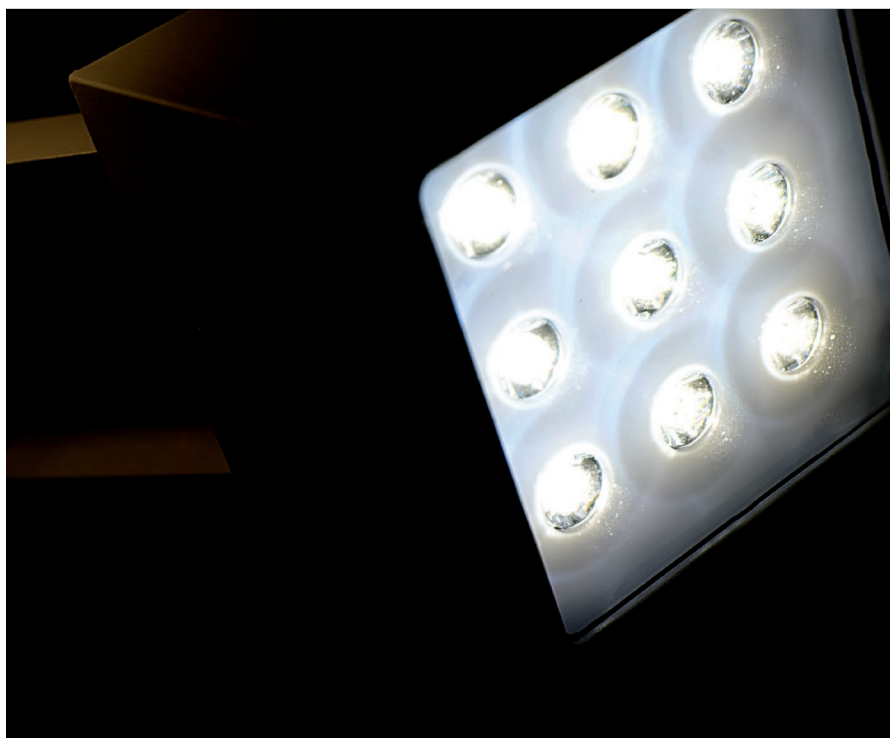

La famiglia Mini Orfeo si arricchisce del nuovissimo Proiettore LED.  
 Disponibile nella versione da 9 LED con tonalità bianco caldo 3000K o bianco naturale 4000K e lenti da 15° o 40°.  
 La struttura in alluminio pressofuso è orientabile su 2 assi. Completo di vetro temperato trasparente, grado di protezione IP65.  
 Alimentatore a 350 mA fornito di serie nell'apparecchio.

Mini Orfeo collection offers now the new LED up-lighter with 9 LED, warm 3000K or natural 4000K white with 15° or 40° lenses.  
 Body in die-cast aluminum fully adjustable, tempered transparent safety glass, IP65.  
 Driver 350 mA included in the fittings.

Mini Orfeo collection offre maintenant le nouveau projecteur LED.  
 Disponible dans la version de 9 LED, en teinte blanc chaud 3000K ou blanc naturel 4000K avec lentilles à 15° ou 40°.  
 Corps en fonte d'aluminium, réglable sur deux axes complète de verre de sécurité transparent, IP65.  
 Driver 350 mA inclus.