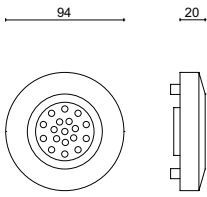

CE  IP54 

● 37 **LOB.1556A** 15x0,07W-12V

Versione da 94 mm (Ø) equipaggiato con 15 LED radiali bianchi. Driver escluso.  
Version 94 mm (Ø) equipped with 15 white radial LEDs. Driver excluded.  
Version de 94 mm (Ø) équipée avec 15 LED radials blancs. Driver exclu.

CE  IP54 

● 37 **LOB.3656A** 36x0,07W-12V

Versione da 114 mm (Ø) equipaggiato con 36 LED radiali bianchi. Driver escluso.  
Version 114 mm (Ø) equipped with 36 white radial LEDs. Driver excluded.  
Version de 114 mm (Ø) équipée avec 36 LED radials blancs. Driver exclu.