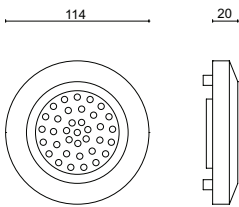

CE  IP54 

● 37 **LOB.1556A** 15x0,07W-12V

Versione da 94 mm (Ø) equipaggiato con 15 LED radiali bianchi. Driver escluso.  
Version 94 mm (Ø) equipped with 15 white radial LEDs. Driver excluded.  
Version de 94 mm (Ø) équipée avec 15 LED radials blancs. Driver exclu.

CE  IP54 

● 37 **LOB.3656A** 36x0,07W-12V

Versione da 114 mm (Ø) equipaggiato con 36 LED radiali bianchi. Driver escluso.  
Version 114 mm (Ø) equipped with 36 white radial LEDs. Driver excluded.  
Version de 114 mm (Ø) équipée avec 36 LED radials blancs. Driver exclu.