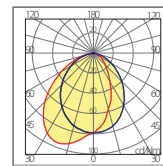

JEN.60MRA A60 - E27 1x60W

Versione per lampada a incandescenza.
Version for incandescent lamp.
Version pour lampe incandescente.