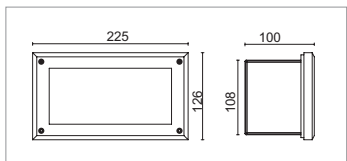

Colori 37
Colours
Couleurs:

IP54