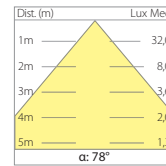

JEN.60MRA A60 - E27 1x60W

Versione per lampada a incandescenza.
Version for incandescent lamp.
Version pour lampe incandescente.