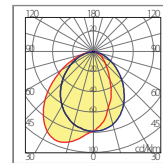

JEN.60MRA A60 - E27  1x60W

Versione per lampada a incandescenza.
Version for incandescent lamp.
Version pour lampe incandescente.

Colori  37
Colours
Couleurs:

  IP54 

JEN.13MRVI TC-D - G24 d-1  1x13W

Versione con visiera per luce asimmetrica per lampada fluorescente compatta. Reattore elettromagnetico incluso.
Version with mask for asymmetric lighting for compact fluorescent lamp. Electromagnetic ballast included.
Version avec visière pour lumière asymétrique pour lampe fluocompacte. Ballast électromagnétique inclus.