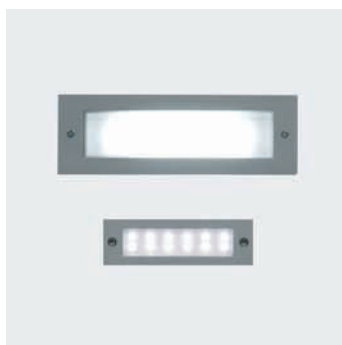

# Oceano

Oceano è un apparecchio di illuminazione per esterni da incasso a parete che si caratterizza per le dimensioni contenute, le forme minimal e la struttura sottile e slanciata. L'alto grado di protezione IP65 ne consente una collocazione ampia e diversificata. Può ospitare una lampada fluorescente da 18 o 26 W o LED.

Oceano is an outdoor recessed lighting fitting for wall use that is characterized by small dimensions, minimal shapes and by the particularly slim structure. The high IP65 rate allows a wide and diversified usage. It hosts an 18W or 26W fluorescent bulb or LED.

Oceano est un appareil d'éclairage encastrable pour l'extérieur caractérisé par ses dimensions contenues, sa forme minimale et sa structure fine. Son haut degré de protection IP65 permet une emplacement ample et diversifié. Il peut accueillir une lampe fluorescente de 18W ou 26W ou LED.

Oceano ha dimensioni contenute: 245 mm x 80 mm nella versione fluorescente e 145 mm x 45 mm nella versione LED.

Oceano has reduced dimensions: 245 mm x 80 mm in the fluorescent version and 145 mm x 45 mm in the LED version.