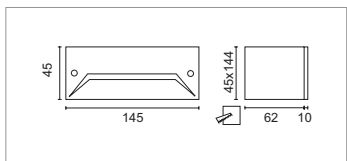

Colori 06
Colours 37
Couleurs: 37

CE IP54