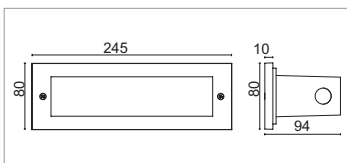

Oceano ha dimensioni contenute: 245 mm x 80 mm nella versione fluorescente e 145 mm x 45 mm nella versione LED.

Oceano has reduced dimensions: 245 mm x 80 mm in the fluorescent version and 145 mm x 45 mm in the LED version.

Oceano a des dimensions contenues: 245 mm x 80 mm dans la version fluorescente et 145 mm x 45 mm dans la version LED.

Minimo ingombro del vetro, a filo della cornice di chiusura.

Glass minimum encumbrance, at the edge of the closing frame.

**JES.18MRA** TCD - G24 d-2  1x18W

Versione da 245 mm x 80 mm, per una lampada fluorescente da 18W.

Version (245 mm x 80 mm) for one 18W fluorescent lamp.

Version de 245 mm x 80 mm, pour une lampe fluorescente de 18W.

**JES.26MRA** TCD - G24 d-3  1x26W

Versione da 245 mm x 80 mm, per una lampada fluorescente da 26W.

Version (245 mm x 80 mm) for one 26W fluorescent lamp.

Version de 245 mm x 80 mm, pour une lampe fluorescente de 26W.