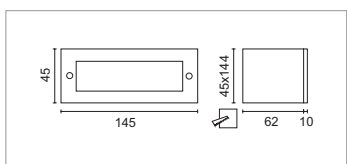

Colori 06
Colours 37
Couleurs: 37

CE IP54