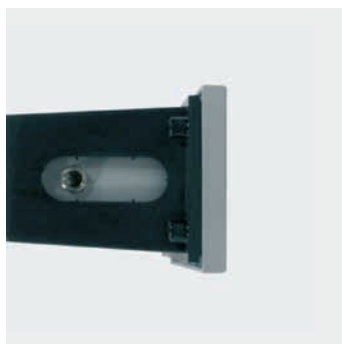

Anche la cassaforma è di spessore ridotto.

Also the recessed housing has a very reduced thickness.

Le boîtier a également une épaisseur réduite.