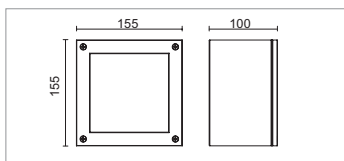

MTP.100M QT-DE - R7s 1x100W

Versione per una lampada alogena, ottica simmetrica.

Version for one halogen lamp, symmetric optics.

Version pour une lampe halogène, optique symétrique.

MTP.100MA QT-DE - R7s 1x100W

Versione per una lampada alogena, ottica asimmetrica.

Version for one halogen lamp, asymmetric optics.

Version pour une lampe halogène, optique asymétrique.

Colori 06
Colours 37
Couleurs: 37

CE IP65