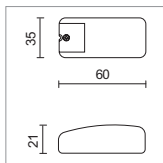

Accessori / Accessories / Accessoires

AAA.TRSL03

Trasformatore per 1 apparecchio 36/15 LED x 0,07W alloggiabile in posizione remota.
Transformer for 1 fitting 36/15 LEDs x 0,07W that can be hosted in a remote housing.
Transformateur pour 1 appareil 36/15 LED x 0,07W qui peut avoir un logement éloigné.