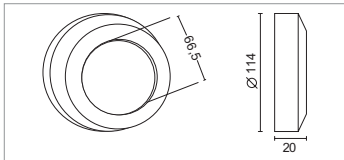

Colori 37
Colours
Couleurs: