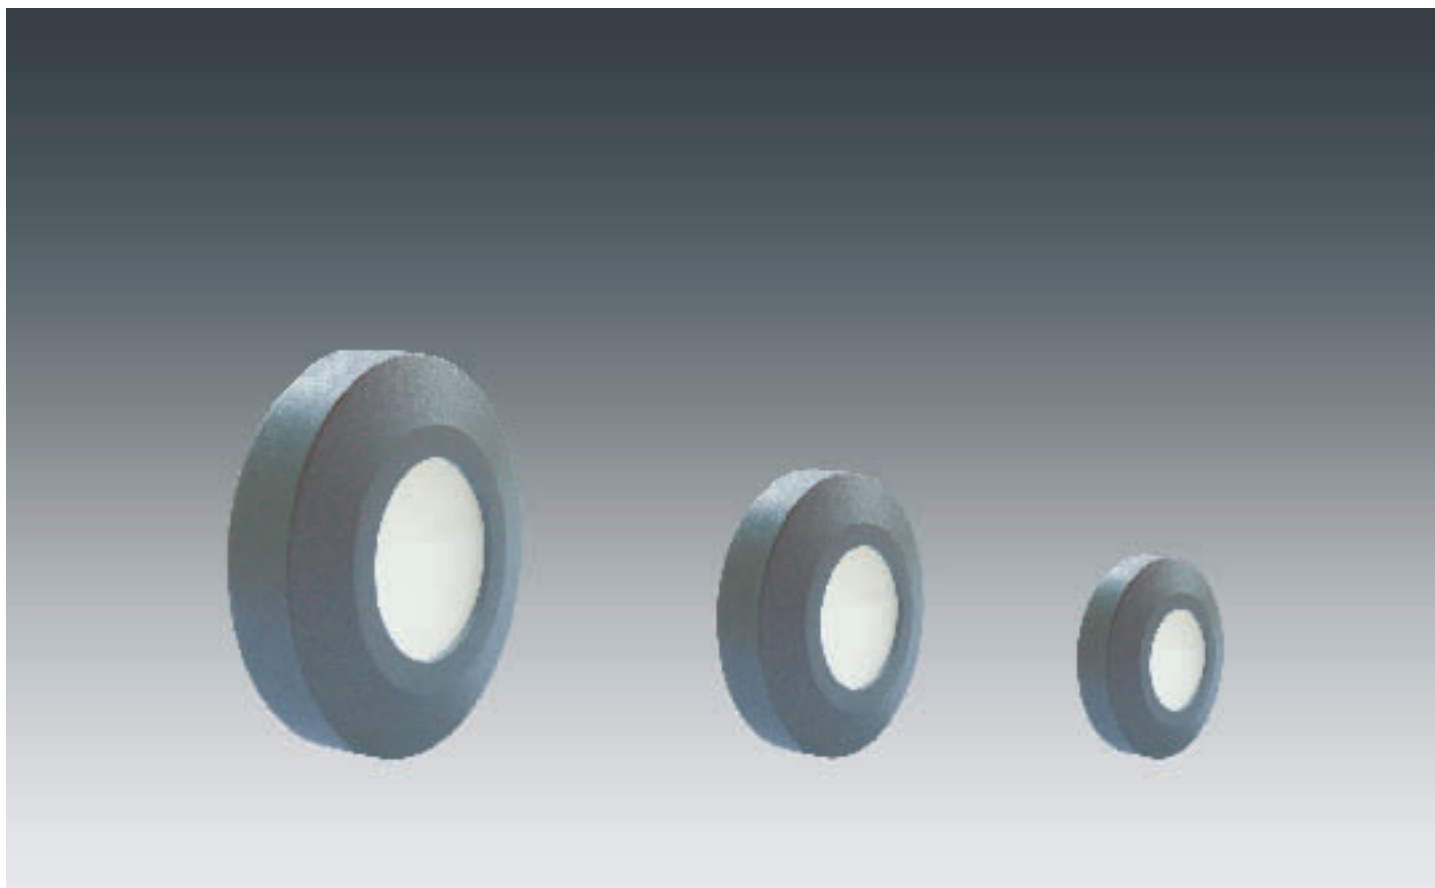

Oblò

Oblò è un apparecchio di illuminazione circolare per esterni da parete, equipaggiato con 36 LED bianchi o blu.  
È disponibile in due dimensioni: Ø114 mm e Ø 94 mm.

Oblò is a circular lighting fitting for outdoor wall use, equipped with 36 white or blue LEDs.  
It is available in two dimensions: Ø 114 mm and Ø 94 mm.

Oblò est un appareil de forme circulaire pour extérieur, installation murale.  
Il est équipé avec 36 LED blanc ou bleu.  
Il est disponible en deux grandeurs: Ø 114 mm and Ø 94 mm.

**LOB.3656A** 36 LEDx0,07W  2,52W - 12V

Versione da 114 mm (Ø) equipaggiato con 36 LED radiali bianchi.  
Version 114 mm (Ø) equipped with 36 white radial LEDs.  
Version de 114 mm (Ø) équipée avec 36 LED radials blancs.

**LOB.3651A** 36 LEDx0,07W  2,52W - 12V

Versione da 114 mm (Ø) equipaggiato con 36 LED radiali blu.  
Version 114 mm (Ø) equipped with 36 blue radial LEDs.  
Version de 114 mm (Ø) équipée avec 36 LED radials bleu.

Colori  37  
Colours  
Couleurs: