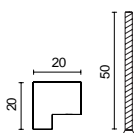

Spider Incasso LED

accessori / accessories / accessoires

Cassaforma per l'incasso, in lamiera zincata.

Recessed housing in galvanized plate.

Boîtier d'encastrement en metal.

JAD.C24 691 mm
 JAD.C21 991 mm

DUC.MF3