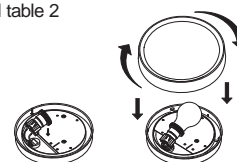

IP55 IP44 CE

Palo per esterni ed interni in acciaio inox. Diffusore in vetro soffiato satinato bianco. Fonte luminosa ad incandescenza o fluorescenza con alimentatore elettromagnetico.

Outdoor and indoor stainless steel bollard with frosted white blown glass diffuser. Incandescent power source or fluorescent version with compact ballast.

lampada / bulb

Ø 18 1x13W G24d-1 ← Classe I
 Ø 25 1x26W G24d-3 ← Classe I
 Ø 18/25 1x100W max E27 ← Classe II

a richiesta / on demand

Vedi pagina 172, tabella 1 e tabella 2
 Look page 172, table 1 and table 2

incand. Ø 18 H 33 **00570 1501 0001 IP55**
 incand. Ø 18 H 55 **00570 1501 0002 IP55**
 incand. Ø 18 H 82 **00570 1501 0003 IP55**
 incand. Ø 25 H 33 **00570 1501 0004 IP44**
 incand. Ø 25 H 55 **00570 1501 0005 IP44**