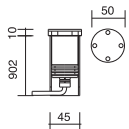

F.1670

- Versione incasso a parete
  Recessed in the wall
  Encastre au mur