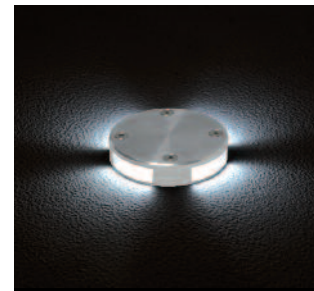

FLEA LED series

- Corpo in alluminio 6026.
- Ossidazione anodica con garanzia di 2000 h in nebbia salina.
- Controcassa in alluminio estruso 6060T5 verniciata con polveri poliestere certificate Qualicoat.
- Diffusore in vetro trasparente temperato 5 mm.
- Viti di chiusura in acciaio inox A4.
- Guarnizioni in silicone.
- IP67, resistenza all'urto IK 10.
- Isolamento in Classe III.
- Omologazione CE.

- *Aluminium body 6026.*
- *Anodized oxidation guarantee 2.000 h against saline mist.*
- *Junction box in extruded aluminium 6060T5 painted with polyester powders certified Qualicoat.*
- *Transparent tempered glass diffuser of 5 mm.*
- *Screws in stainless steel A4.*
- *Silicone gasket.*
- *IP67, IK10 shock resistance.*
- *Class III insulation.*
- *CE omologations.*

- *Structure en aluminium 6026.*
- *Oxidation anodique avec une garantie de 2.000 h en brouillard saline.*
- *Boîtier d'encastrement en aluminium extrudé 6060 T5 peinture avec poudres polyester Qualicoat certifiées.*
- *Diffuseur transparent en verre trempé 5 mm.*
- *Vis en acier inoxydable A4.*
- *Joints en silicone.*
- *IP67 protection, IK10 résistance aux chocs.*
- *Classe III.*
- *Certification CE.*

F.870 1 led (1,5w)

12-24V DC (60 lumen 6000°K)
Ra 75

- Vetro sabbaiato
Frosted glass
Verre sablé
- Alimentatore escluso
Power supply not included
Alimentateur pas inclus

IP67

Ik10 (1000 Kg)

t = 41°

F.1670

- Versione incasso a parete
Recessed in the wall
Encastre au mur