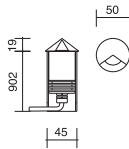

F.1669

- Versione incasso a parete
  Recessed in the wall
  Encastre au mur

F.870 1 led (1,5w)

12-24V DC (60 lumen 6000°K)
Ra 75

- Vetro sabbaiato
  Frosted glass
  Verre sablé
- Alimentatore escluso
  Power supply not included
  Alimentateur pas inclus

IP67

Ik10 (1000 Kg)

t = 41°