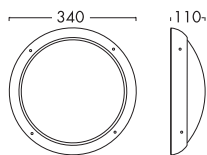

F.6114

- **A60 100W E27** 1380 lumen
- Vetro serigrafato - *Opal glass inside*
- Classe I - *Class I*

F.6115

- **A60 75W E27** 960 lumen
- **A60 25W E27** 2200 lumen
- Vetro serigrafato - *Opal glass inside*
- Classe I - *Class I*

F.6116

- **A60 100W E27** 1380 lumen
- Vetro serigrafato - *Opal glass inside*
- Classe II - *Class II*