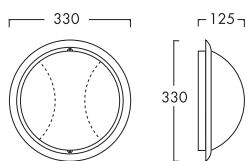

- .2 Bianco
  White.
- .3 Nero
  Black.
- .6 Grigio
  Grey.
- .7 Verde
  Green.