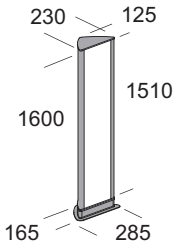

AT RAL 7016
Antracite gofrato *Embossed anthracite*

GR RAL 9006
Grigio gofrato *Embossed grey*

senza frangiluce
without breaklight

con frangiluce
with breaklight

Box 150A

Articolo Item	Codice Code		W _{max}		LUMEN			A
	AT	GR						
EL box 150A/2x80 EL	66427	66426	2x80	G5	14000	IP65		A