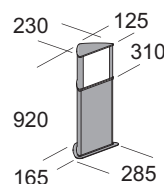

Box 30B

E27 box 30B	65017	65016	1x60	E27	730	IP65	⊕	A
MG box 30B/26 MG	66047	66046	1x26	G24d-3	1800	IP65	⊕	A
box 30B/2x26 MG	66057	66056	2x26	G24d-3	3600	IP65	⊕	B

Box 30C

E27 box 30C	65027	65026	1x60	E27	730	IP65	⊕	A
MG box 30C/26 MG	66077	66076	1x26	G24d-3	1800	IP65	⊕	A
box 30C/2x26 MG	66087	66086	2x26	G24d-3	3600	IP65	⊕	B