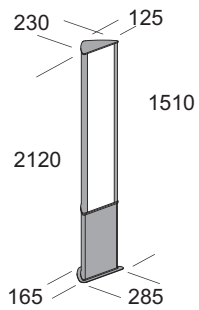

Box 150A

Articolo Item	Codice Code		W_{max}		LUMEN			A
	AT	GR						
EL box 150A/2x80 EL	66427	66426	2x80	G5	14000	IP65		A

Box 150B

EL box 150B/2x80 EL	66467	66466	2x80	G5	14000	IP65		A

Box 150C

EL box 150C/2x80 EL	66507	66506	2x80	G5	14000	IP65		A

Frangiluce Box 150

frangiluce 150	69994	frangiluce in alluminio - aluminium breaklight

AT RAL 7016
Antracite goffrato *Embossed anthracite*

GR RAL 9006
Grigio goffrato *Embossed grey*