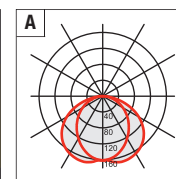

Box 30A

Articolo Item	Codice Code		W_{max}		LUMEN			
	AT	GR						
E27 box 30A	65007	65006	1x60	E27	730	IP65	⊕	A
MG box 30A/26 MG	66017	66016	1x26	G24d-3	1800	IP65	⊕	A
box 30A/2x26 MG	66027	66026	2x26	G24d-3	3600	IP65	⊕	B

Box 30B

E27 box 30B	65017	65016	1x60	E27	730	IP65	⊕	A
MG box 30B/26 MG	66047	66046	1x26	G24d-3	1800	IP65	⊕	A
box 30B/2x26 MG	66057	66056	2x26	G24d-3	3600	IP65	⊕	B

Box 30C

E27 box 30C	65027	65026	1x60	E27	730	IP65	⊕	A
MG box 30C/26 MG	66077	66076	1x26	G24d-3	1800	IP65	⊕	A
box 30C/2x26 MG	66087	66086	2x26	G24d-3	3600	IP65	⊕	B

Frangiluce Box 30

frangiluce 30	69991	frangiluce in alluminio - aluminium breaklight

AT RAL 7016
Antracite goffrato *Embossed anthracite*

GR RAL 9006
Grigio goffrato *Embossed grey*