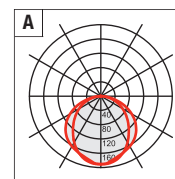

Box 60A

Articolo Item	Codice Code		W_{max}		LUMEN			
	AT	GR						
EL box 60A/2x24 EL	66147	66146	2x24	G5	4000	IP65	⊕	A
box 60A/2x36 EL	67077	67076	2x36	2G11	5800	IP65	⊕	B XN

Box 60B

EL box 60B/2x24 EL	66207	66206	2x24	G5	4000	IP65	⊕	A
box 60B/2x36 EL	67087	67086	2x36	2G11	5800	IP65	⊕	B XN

Box 60C

EL box 60C/2x24 EL	66267	66266	2x24	G5	4000	IP65	⊕	A
box 60C/2x36 EL	67097	67096	2x36	2G11	5800	IP65	⊕	B XN

Frangiluce Box 60

frangiluce 60 69992 frangiluce in alluminio - aluminium breaklight

XN Nuova versione New version

AT RAL 7016
Antracite goffrato Embossed anthracite

GR RAL 9006
Grigio goffrato Embossed grey