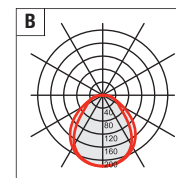

Box 30A

Articolo Item	Codice Code		W_{max}		LUMEN			
	AT	GR						
E27 box 30A	65007	65006	1x60	E27	730	IP65	⊕	A
MG box 30A/26 MG	66017	66016	1x26	G24d-3	1800	IP65	⊕	A
box 30A/2x26 MG	66027	66026	2x26	G24d-3	3600	IP65	⊕	B

Box 30B

E27 box 30B	65017	65016	1x60	E27	730	IP65	⊕	A
MG box 30B/26 MG	66047	66046	1x26	G24d-3	1800	IP65	⊕	A
box 30B/2x26 MG	66057	66056	2x26	G24d-3	3600	IP65	⊕	B

Box 30C

E27 box 30C	65027	65026	1x60	E27	730	IP65	⊕	A
MG box 30C/26 MG	66077	66076	1x26	G24d-3	1800	IP65	⊕	A
box 30C/2x26 MG	66087	66086	2x26	G24d-3	3600	IP65	⊕	B

Frangiluce Box 30

frangiluce 30	69991	frangiluce in alluminio - aluminium breaklight

AT RAL 7016
Antracite goffrato *Embossed anthracite*

GR RAL 9006
Grigio goffrato *Embossed grey*