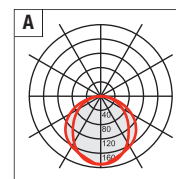

Box 120A	Articolo Item	Codice Code		W_{max}		LUMEN			
		AT	GR						
	EL box 120A/2x54 EL	66307	66306	2x54	G5	10000	IP65		A

	EL box 120B/2x54 EL	66347	66346	2x54	G5	10000	IP65		A

	EL box 120C/2x54 EL	66387	66386	2x54	G5	10000	IP65		A

Frangiluce Box 120

frangiluce 120	69993	frangiluce in alluminio - aluminium breaklight

AT RAL 7016
Antracite gofrato *Embossed anthracite*

GR RAL 9006
Grigio gofrato *Embossed grey*