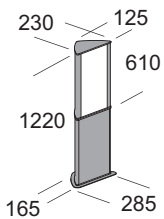

Box 60A

Articolo Item	Codice Code		W_{max}		LUMEN			
	AT	GR						
EL box 60A/2x24 EL	66147	66146	2x24	G5	4000	IP65	⊕	A
box 60A/2x36 EL	67077	67076	2x36	2G11	5800	IP65	⊕	B XN

Box 60B

EL box 60B/2x24 EL	66207	66206	2x24	G5	4000	IP65	⊕	A
box 60B/2x36 EL	67087	67086	2x36	2G11	5800	IP65	⊕	B XN

Box 60C

EL box 60C/2x24 EL	66267	66266	2x24	G5	4000	IP65	⊕	A
box 60C/2x36 EL	67097	67096	2x36	2G11	5800	IP65	⊕	B XN

Frangiluce Box 60

frangiluce 60 69992 frangiluce in alluminio - aluminium breaklight

XN Nuova versione New version

AT RAL 7016
Antracite goffrato Embossed anthracite

GR RAL 9006
Grigio goffrato Embossed grey