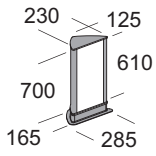

Box 60A

Articolo Item	Codice Code		W_{max}		LUMEN			
	AT	GR						
EL box 60A/2x24 EL	66147	66146	2x24	G5	4000	IP65	⊕	A
box 60A/2x36 EL	67077	67076	2x36	2G11	5800	IP65	⊕	B XN

Box 60B

EL box 60B/2x24 EL	66207	66206	2x24	G5	4000	IP65	⊕	A
box 60B/2x36 EL	67087	67086	2x36	2G11	5800	IP65	⊕	B XN

Box 60C

EL box 60C/2x24 EL	66267	66266	2x24	G5	4000	IP65	⊕	A
box 60C/2x36 EL	67097	67096	2x36	2G11	5800	IP65	⊕	B XN

Frangiluce Box 60

frangiluce 60 69992 frangiluce in alluminio - aluminium breaklight

XN Nuova versione New version

AT RAL 7016
Antracite goffrato Embossed anthracite

GR RAL 9006
Grigio goffrato Embossed grey