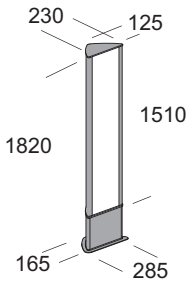

Box 150A

Articolo Item	Codice Code		W_{max}		LUMEN			A
	AT	GR						
EL box 150A/2x80 EL	66427	66426	2x80	G5	14000	IP65		A

Box 150B

EL box 150B/2x80 EL	66467	66466	2x80	G5	14000	IP65		A

Box 150C

EL box 150C/2x80 EL	66507	66506	2x80	G5	14000	IP65		A

Frangiluce Box 150

frangiluce 150	69994	frangiluce in alluminio - aluminium breaklight

AT RAL 7016
Antracite goffrato *Embossed anthracite*

GR RAL 9006
Grigio goffrato *Embossed grey*