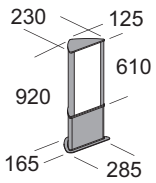

Box 60A

Articolo Item	Codice Code		W_{max}		LUMEN			
	AT	GR						
EL box 60A/2x24 EL	66147	66146	2x24	G5	4000	IP65	⊕	A
box 60A/2x36 EL	67077	67076	2x36	2G11	5800	IP65	⊕	B XN

Box 60B

EL box 60B/2x24 EL	66207	66206	2x24	G5	4000	IP65	⊕	A
box 60B/2x36 EL	67087	67086	2x36	2G11	5800	IP65	⊕	B XN

Box 60C

EL box 60C/2x24 EL	66267	66266	2x24	G5	4000	IP65	⊕	A
box 60C/2x36 EL	67097	67096	2x36	2G11	5800	IP65	⊕	B XN

Frangiluce Box 60

frangiluce 60 69992 frangiluce in alluminio - aluminium breaklight

XN Nuova versione New version

AT RAL 7016
Antracite goffrato Embossed anthracite

GR RAL 9006
Grigio goffrato Embossed grey