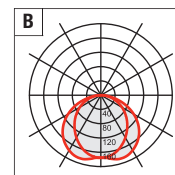

Box 60A

Articolo Item	Codice Code		W_{max}		LUMEN			
	AT	GR						
EL box 60A/2x24 EL	66147	66146	2x24	G5	4000	IP65	⊕	A
box 60A/2x36 EL	67077	67076	2x36	2G11	5800	IP65	⊕	B XN

Box 60B

EL box 60B/2x24 EL	66207	66206	2x24	G5	4000	IP65	⊕	A
box 60B/2x36 EL	67087	67086	2x36	2G11	5800	IP65	⊕	B XN

Box 60C

EL box 60C/2x24 EL	66267	66266	2x24	G5	4000	IP65	⊕	A
box 60C/2x36 EL	67097	67096	2x36	2G11	5800	IP65	⊕	B XN

Frangiluce Box 60

frangiluce 60 69992 frangiluce in alluminio - aluminium breaklight

XN Nuova versione New version

AT RAL 7016
Antracite goffrato Embossed anthracite

GR RAL 9006
Grigio goffrato Embossed grey