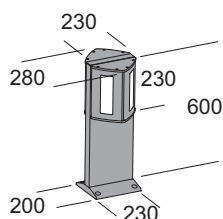

Kit 2/62

Articolo Item	Codice Code		W_{max}		LUMEN			
	AT	GR						
kit 2/62	65317	65316	2x60	E27	1460	IP65	⊕	B
kit 2/62 MG	67037	67036	2x26	G24d-3	3600	IP65	⊕	B
kit 2/62 EL	67047	67046	2x26	GX24q-3	3600	IP65	⊕	B
kit 2/62 led-W	57197	57196	176x0,08	led	-	IP65	⊕	B
kit 2/62 led-N	57217	57216	176x0,08	led	-	IP65	⊕	B
kit 2/62 led-C	57207	57206	176x0,08	led	-	IP65	⊕	B

Kit 2/102

kit 2/102	65327	65326	2x75	E27	1860	IP65	⊕	B
kit 2/102 MG	67057	67056	2x26	G24d-3	3600	IP65	⊕	B
kit 2/102 EL	67067	67066	2x26	GX24q-3	3600	IP65	⊕	B
kit 2/102 led-W	57227	57226	176x0,08	led	-	IP65	⊕	B
kit 2/102 led-N	57247	57246	176x0,08	led	-	IP65	⊕	B
kit 2/102 led-C	57237	57236	176x0,08	led	-	IP65	⊕	B

Versione LED LED version

AT RAL 7016
Antracite gofrato *Embossed anthracite*

GR RAL 9006
Grigio gofrato *Embossed grey*

3500K luce calda - *3500K warm white*

4200K luce naturale - *4200K natural white*

5500K luce fredda - *5500K cool white*

Versione LED fornibile, a richiesta, con alimentazione remota (pag.466)
LED version available, on request, with remote supply (pag.466)