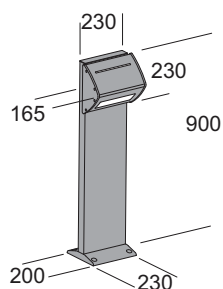

Kit 1/100

kit 1/100	65267	65266	1x75	E27	930	IP65		A
kit 1/100 MG	66937	66936	1x26	G24d-3	1800	IP65		A
kit 1/100 EL	66947	66946	1x26	GX24q-3	1800	IP65		A
kit 1/100 led-W	57047	57046	56x0,08	led	-	IP65		A
kit 1/100 led-N	57067	57066	56x0,08	led	-	IP65		A
kit 1/100 led-C	57057	57056	56x0,08	led	-	IP65		A

Versione LED LED version

AT RAL 7016
Antracite gofrato *Embossed anthracite*

GR RAL 9006
Grigio gofrato *Embossed grey*

3500K luce calda - *3500K warm white*

4200K luce naturale - *4200K natural white*

5500K luce fredda - *5500K cool white*

Versione LED fornibile, a richiesta, con alimentazione remota (pag.466)
LED version available, on request, with remote supply (pag.466)