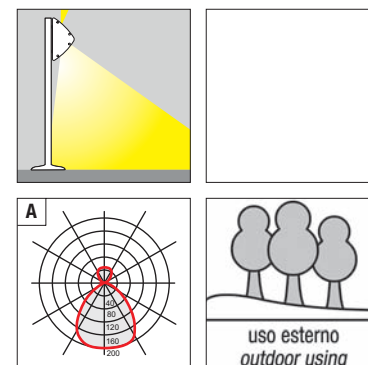

Kit 1/60

Articolo Item	Codice Code		W_{max}		LUMEN			
	AT	GR						
kit 1/60	65257	65256	1x60	E27	730	IP65		A
kit 1/60 MG	66917	66916	1x26	G24d-3	1800	IP65		A
kit 1/60 EL	66927	66926	1x26	GX24q-3	1800	IP65		A
kit 1/60 led-W	57017	57016	56x0,08	led	-	IP65		A
kit 1/60 led-N	57037	57036	56x0,08	led	-	IP65		A
kit 1/60 led-C	57027	57026	56x0,08	led	-	IP65		A

Kit 1/100

kit 1/100	65267	65266	1x75	E27	930	IP65		A
kit 1/100 MG	66937	66936	1x26	G24d-3	1800	IP65		A
kit 1/100 EL	66947	66946	1x26	GX24q-3	1800	IP65		A
kit 1/100 led-W	57047	57046	56x0,08	led	-	IP65		A
kit 1/100 led-N	57067	57066	56x0,08	led	-	IP65		A
kit 1/100 led-C	57057	57056	56x0,08	led	-	IP65		A

Versione LED LED version

AT RAL 7016
Antracite gofrato *Embossed anthracite*

GR RAL 9006
Grigio gofrato *Embossed grey*

3500K luce calda - *3500K warm white*

4200K luce naturale - *4200K natural white*

5500K luce fredda - *5500K cool white*

Versione LED fornibile, a richiesta, con alimentazione remota (pag.466)
LED version available, on request, with remote supply (pag.466)