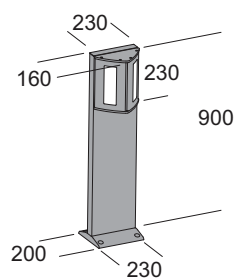

Kit 2/100

kit 2/100	65307	65306	1x75	E27	930	IP65		A
kit 2/100 MG	67017	67016	1x26	G24d-3	1800	IP65		A
kit 2/100 EL	67027	67026	1x26	GX24q-3	1800	IP65		A
kit 2/100 led-W	57167	57166	88x0,08	led	-	IP65		A
kit 2/100 led-N	57187	57186	88x0,08	led	-	IP65		A
kit 2/100 led-C	57177	57176	88x0,08	led	-	IP65		A

Versione LED LED version

AT RAL 7016
Antracite gofrato *Embossed anthracite*

GR RAL 9006
Grigio gofrato *Embossed grey*

3500K luce calda - *3500K warm white*

4200K luce naturale - *4200K natural white*

5500K luce fredda - *5500K cool white*

Versione LED fornibile, a richiesta, con alimentazione remota (pag.466)
LED version available, on request, with remote supply (pag.466)