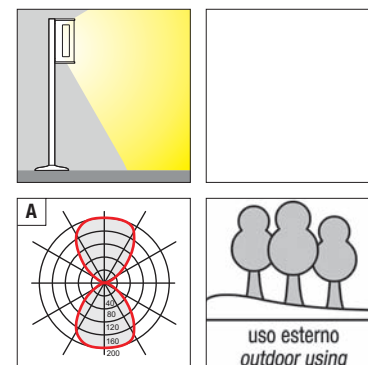

Kit 2/60

Articolo Item	Codice Code		W_{max}		LUMEN			
	AT	GR						
kit 2/60	65297	65296	1x60	E27	730	IP65		A
kit 2/60 MG	66997	66996	1x26	G24d-3	1800	IP65		A
kit 2/60 EL	67007	67006	1x26	GX24q-3	1800	IP65		A
kit 2/60 led-W	57137	57136	88x0,08	led	-	IP65		A
kit 2/60 led-N	57157	57156	88x0,08	led	-	IP65		A
kit 2/60 led-C	57147	57146	88x0,08	led	-	IP65		A

Kit 2/100

kit 2/100	65307	65306	1x75	E27	930	IP65		A
kit 2/100 MG	67017	67016	1x26	G24d-3	1800	IP65		A
kit 2/100 EL	67027	67026	1x26	GX24q-3	1800	IP65		A
kit 2/100 led-W	57167	57166	88x0,08	led	-	IP65		A
kit 2/100 led-N	57187	57186	88x0,08	led	-	IP65		A
kit 2/100 led-C	57177	57176	88x0,08	led	-	IP65		A

Versione LED LED version

AT RAL 7016
Antracite gofrato *Embossed anthracite*

GR RAL 9006
Grigio gofrato *Embossed grey*

3500K luce calda - *3500K warm white*

4200K luce naturale - *4200K natural white*

5500K luce fredda - *5500K cool white*

Versione LED fornibile, a richiesta, con alimentazione remota (pag.466)
LED version available, on request, with remote supply (pag.466)