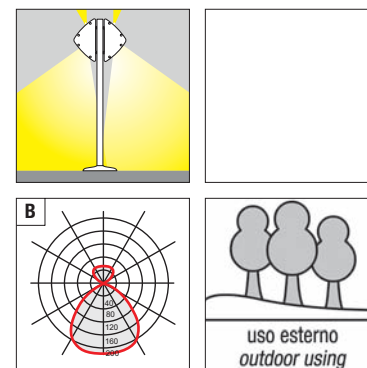

Kit 1/62

Articolo Item	Codice Code		W_{max}		LUMEN			
	AT	GR						
E27 kit 1/62	65277	65276	2x60	E27	1460	IP65	⊕	B
MG kit 1/62 MG	66957	66956	2x26	G24d-3	3600	IP65	⊕	B
EL kit 1/62 EL	66967	66966	2x26	GX24q-3	3600	IP65	⊕	B
LED-W kit 1/62 led-W	57077	57076	112x0,08	led	-	IP65	⊕	B
LED-N kit 1/62 led-N	57097	57096	112x0,08	led	-	IP65	⊕	B
LED-C kit 1/62 led-C	57087	57086	112x0,08	led	-	IP65	⊕	B

Kit 1/102

E27 kit 1/102	65287	65286	2x75	E27	1860	IP65	⊕	B
MG kit 1/102 MG	66977	66976	2x26	G24d-3	3600	IP65	⊕	B
EL kit 1/102 EL	66987	66986	2x26	GX24q-3	3600	IP65	⊕	B
LED-W kit 1/102 led-W	57107	57106	112x0,08	led	-	IP65	⊕	B
LED-N kit 1/102 led-N	57127	57126	112x0,08	led	-	IP65	⊕	B
LED-C kit 1/102 led-C	57117	57116	112x0,08	led	-	IP65	⊕	B

Versione LED LED version

AT RAL 7016
Antracite gofrato *Embossed anthracite*

GR RAL 9006
Grigio gofrato *Embossed grey*

LED-W 3500K luce calda - *3500K warm white*

LED-N 4200K luce naturale - *4200K natural white*

LED-C 5500K luce fredda - *5500K cool white*

Versione LED fornibile, a richiesta, con alimentazione remota (pag.466)
LED version available, on request, with remote supply (pag.466)