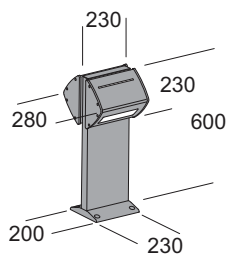

Kit 1/62

Articolo Item	Codice Code		W_{max}		LUMEN			
	AT	GR						
E27 kit 1/62	65277	65276	2x60	E27	1460	IP65	⊕	B
MG kit 1/62 MG	66957	66956	2x26	G24d-3	3600	IP65	⊕	B
EL kit 1/62 EL	66967	66966	2x26	GX24q-3	3600	IP65	⊕	B
LED-W kit 1/62 led-W	57077	57076	112x0,08	led	-	IP65	⊕	B
LED-N kit 1/62 led-N	57097	57096	112x0,08	led	-	IP65	⊕	B
LED-C kit 1/62 led-C	57087	57086	112x0,08	led	-	IP65	⊕	B

Kit 1/102

E27 kit 1/102	65287	65286	2x75	E27	1860	IP65	⊕	B
MG kit 1/102 MG	66977	66976	2x26	G24d-3	3600	IP65	⊕	B
EL kit 1/102 EL	66987	66986	2x26	GX24q-3	3600	IP65	⊕	B
LED-W kit 1/102 led-W	57107	57106	112x0,08	led	-	IP65	⊕	B
LED-N kit 1/102 led-N	57127	57126	112x0,08	led	-	IP65	⊕	B
LED-C kit 1/102 led-C	57117	57116	112x0,08	led	-	IP65	⊕	B

Versione LED LED version

AT RAL 7016
Antracite gofrato *Embossed anthracite*

GR RAL 9006
Grigio gofrato *Embossed grey*

LED-W 3500K luce calda - *3500K warm white*

LED-N 4200K luce naturale - *4200K natural white*

LED-C 5500K luce fredda - *5500K cool white*

Versione LED fornibile, a richiesta, con alimentazione remota (pag.466)
LED version available, on request, with remote supply (pag.466)