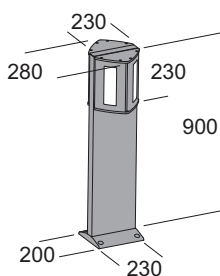

Kit 2/102

kit 2/102	65327	65326	2x75	E27	1860	IP65	⊕	B
kit 2/102 MG	67057	67056	2x26	G24d-3	3600	IP65	⊕	B
kit 2/102 EL	67067	67066	2x26	GX24q-3	3600	IP65	⊕	B
kit 2/102 led-W	57227	57226	176x0,08	led	-	IP65	⊕	B
kit 2/102 led-N	57247	57246	176x0,08	led	-	IP65	⊕	B
kit 2/102 led-C	57237	57236	176x0,08	led	-	IP65	⊕	B

Versione LED LED version

AT RAL 7016
Antracite gofrato *Embossed anthracite*

GR RAL 9006
Grigio gofrato *Embossed grey*

3500K luce calda - *3500K warm white*

4200K luce naturale - *4200K natural white*

5500K luce fredda - *5500K cool white*

Versione LED fornibile, a richiesta, con alimentazione remota (pag.466)
LED version available, on request, with remote supply (pag.466)