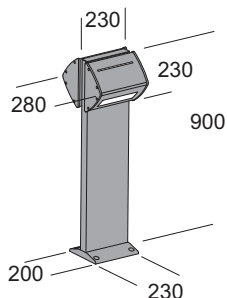

Kit 1/102

E27 kit 1/102	65287	65286	2x75	E27	1860	IP65	⊕	B
MG kit 1/102 MG	66977	66976	2x26	G24d-3	3600	IP65	⊕	B
EL kit 1/102 EL	66987	66986	2x26	GX24q-3	3600	IP65	⊕	B
LED-W kit 1/102 led-W	57107	57106	112x0,08	led	-	IP65	⊕	B
LED-N kit 1/102 led-N	57127	57126	112x0,08	led	-	IP65	⊕	B
LED-C kit 1/102 led-C	57117	57116	112x0,08	led	-	IP65	⊕	B

Versione LED LED version

AT RAL 7016
Antracite gofrato *Embossed anthracite*

GR RAL 9006
Grigio gofrato *Embossed grey*

LED-W 3500K luce calda - *3500K warm white*

LED-N 4200K luce naturale - *4200K natural white*

LED-C 5500K luce fredda - *5500K cool white*

Versione LED fornibile, a richiesta, con alimentazione remota (pag.466)
LED version available, on request, with remote supply (pag.466)