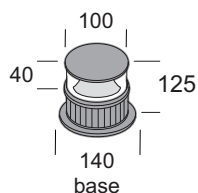

Nano 12

Articolo Item	Codice Code		W_{max}	led	LUMEN	IP65	⊕	A
	AT	GR						
LED-N nano 12 led-N	57377	57376	60x0,08	led	-	IP65	⊕	A
nano 12 led-N REM	57374	57373	60x0,08	led	-	IP65	⊕	A

Nano 35

LED-N nano 35 led-N	57387	57386	60x0,08	led	-	IP65	⊕	A
nano 35 led-N REM	57384	57383	60x0,08	led	-	IP65	⊕	A

Alimentatore remoto Remote ballast

nr max apparecchi collegabili
max connected devices
nano 12 - nano 35

alimentatore 6W-12V	90020	dims: 60x35x21 mm	1
alimentatore 13W-12V	90021	dims: 158x22x19 mm	2
alimentatore 20W-12V	90022	dims: 146x55x19 mm	4
alimentatore 35W-12V	90023	dims: 185x43x30 mm	6
alimentatore 60W-12V	90024	dims: 254x45x35 mm	12
alimentatore 100W-12V	90025	dims: 270x63x41 mm	20
alimentatore 150W-12V	90026	dims: 270x63x41 mm	30

Versione LED LED version

AT RAL 7016
Antracite gofrato *Embossed anthracite*

GR RAL 9006
Grigio gofrato *Embossed grey*

LED-N 4200K luce naturale - 4200K natural white

REM Utilizzo con alimentatore remoto (pag.466) non incluso e acquistabile separatamente.
Arranged for remote ballast (pag.466) not included and purchasable separately.