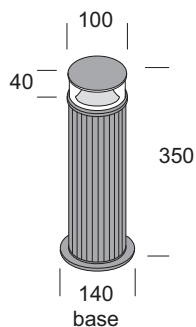

## Nano

Lampione da giardino. Diffusore in policarbonato trasparente. Struttura in alluminio estruso con particolari in policarbonato, verniciatura in polvere poliesteri con trattamento di fosfatazione. Viti in acciaio inox. Guarnizioni in silicone. Riflettore in alluminio per luce indiretta. Equipaggiato con LED smd. Alimentatore elettronico incorporato. Versioni REM per utilizzo con alimentatore remoto 12V non incluso e acquistabile separatamente. Fornito con dispositivo per il collegamento di un cavo di ingresso (alimentazione della rete) e due cavi di uscita (alimentazione degli apparecchi a "cascata" in parallelo).

Pollerleuchte. Diffusor aus transparentem Polycarbonat. Struktur aus Aluminium extrusion mit Einzelteilen aus Polycarbonat, Lackierung aus Polyester Pulver mit Phosphatierung. Schrauben aus Edelstahl. Silikondichtungen. Reflektor aus Aluminium für indirektem licht. Ausgestattet mit LED smd. Eingebautem elektronischem Versorgungsgerät. REM Versionen für den Einsatz mit 12V Fernspeisung nicht inbegriffen und separat erhältlich. Ausgestattet mit einer Vorrichtung zum Anschließen einer Eingangsspannung Kabel (Netz) und zwei Output-Kabel (Stromversorgung von Geräten in "Kaskade" parallel).

## Nano 35

LED-N nano 35 led-N	57387	57386	60x0,08	led	-	IP65	⊕	A
nano 35 led-N REM	57384	57383	60x0,08	led	-	IP65	⊕	A