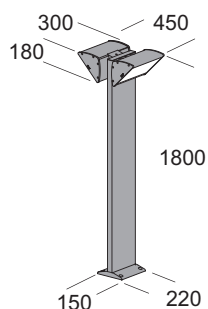

Park 90

Articolo	Item	Codice Code		W_{max}	Lamp	LUMEN	IP	Grounding	Icon
		AT	GR						
E27	park 90	65377	65376	1x60	E27	730	IP65	⊕	A
MG	park 90/26 MG	67227	67226	1x26	G24d-3	1800	IP65	⊕	A
	park 90/2x26 MG	67237	67236	2x26	G24d-3	3600	IP65	⊕	B

Park 180

E27	park 180	65397	65396	1x60	E27	730	IP65	⊕	A
MG	park 180/26 MG	67267	67266	1x26	G24d-3	1800	IP65	⊕	A
	park 180/2x26 MG	67277	67276	2x26	G24d-3	3600	IP65	⊕	B

Park 92

E27	park 92	65387	65386	2x60	E27	1460	IP65	⊕	A
MG	park 92/2x26 MG	67247	67246	2x26	G24d-3	3600	IP65	⊕	A
	park 92/4x26 MG	67257	67256	4x26	G24d-3	7200	IP65	⊕	B

Park 182

E27	park 182	65407	65406	2x60	E27	1460	IP65	⊕	A
MG	park 182/2x26 MG	67287	67286	2x26	G24d-3	3600	IP65	⊕	A
	park 182/4x26 MG	67297	67296	4x26	G24d-3	7200	IP65	⊕	B

Nuova versione *New version*

AT RAL 7016
Antracite gofrato *Embossed anthracite*

GR RAL 9006
Grigio gofrato *Embossed grey*