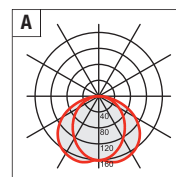

E27	park 182	65407	65406	2x60	E27	1460	IP65	⊕	A
MG	park 182/2x26 MG	67287	67286	2x26	G24d-3	3600	IP65	⊕	A
	park 182/4x26 MG	67297	67296	4x26	G24d-3	7200	IP65	⊕	B

Nuova versione *New version*

AT RAL 7016
Antracite gofrato *Embossed anthracite*

GR RAL 9006
Grigio gofrato *Embossed grey*