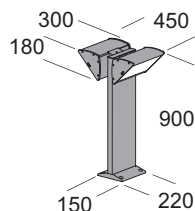

Park 90

Articolo	Item	Codice Code		W_{max}	Lamp	LUMEN	IP	Grounding	Icon
		AT	GR						
E27	park 90	65377	65376	1x60	E27	730	IP65	⊕	A
MG	park 90/26 MG	67227	67226	1x26	G24d-3	1800	IP65	⊕	A
	park 90/2x26 MG	67237	67236	2x26	G24d-3	3600	IP65	⊕	B

Park 180

E27	park 180	65397	65396	1x60	E27	730	IP65	⊕	A
MG	park 180/26 MG	67267	67266	1x26	G24d-3	1800	IP65	⊕	A
	park 180/2x26 MG	67277	67276	2x26	G24d-3	3600	IP65	⊕	B

Park 92

E27	park 92	65387	65386	2x60	E27	1460	IP65	⊕	A
MG	park 92/2x26 MG	67247	67246	2x26	G24d-3	3600	IP65	⊕	A
	park 92/4x26 MG	67257	67256	4x26	G24d-3	7200	IP65	⊕	B

Park 182

E27	park 182	65407	65406	2x60	E27	1460	IP65	⊕	A
MG	park 182/2x26 MG	67287	67286	2x26	G24d-3	3600	IP65	⊕	A
	park 182/4x26 MG	67297	67296	4x26	G24d-3	7200	IP65	⊕	B

Nuova versione *New version*

AT RAL 7016
Antracite gofrato *Embossed anthracite*

GR RAL 9006
Grigio gofrato *Embossed grey*