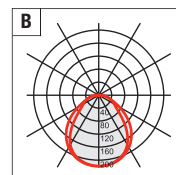

E27	park 182	65407	65406	2x60	E27	1460	IP65	⊕	A
MG	park 182/2x26 MG	67287	67286	2x26	G24d-3	3600	IP65	⊕	A
	park 182/4x26 MG	67297	67296	4x26	G24d-3	7200	IP65	⊕	B

Nuova versione *New version*

AT RAL 7016
Antracite gofrato *Embossed anthracite*

GR RAL 9006
Grigio gofrato *Embossed grey*