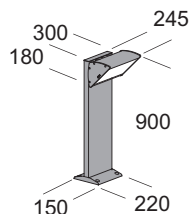

Park 90

Articolo	Item	Codice Code		W_{max}	Lamp	LUMEN	IP	Grounding	Icon
		AT	GR						
E27	park 90	65377	65376	1x60	E27	730	IP65	⊕	A
MG	park 90/26 MG	67227	67226	1x26	G24d-3	1800	IP65	⊕	A
	park 90/2x26 MG	67237	67236	2x26	G24d-3	3600	IP65	⊕	B

Park 180

E27	park 180	65397	65396	1x60	E27	730	IP65	⊕	A
MG	park 180/26 MG	67267	67266	1x26	G24d-3	1800	IP65	⊕	A
	park 180/2x26 MG	67277	67276	2x26	G24d-3	3600	IP65	⊕	B

Park 92

E27	park 92	65387	65386	2x60	E27	1460	IP65	⊕	A
MG	park 92/2x26 MG	67247	67246	2x26	G24d-3	3600	IP65	⊕	A
	park 92/4x26 MG	67257	67256	4x26	G24d-3	7200	IP65	⊕	B

Park 182

E27	park 182	65407	65406	2x60	E27	1460	IP65	⊕	A
MG	park 182/2x26 MG	67287	67286	2x26	G24d-3	3600	IP65	⊕	A
	park 182/4x26 MG	67297	67296	4x26	G24d-3	7200	IP65	⊕	B

Nuova versione *New version*

AT RAL 7016
Antracite gofrato *Embossed anthracite*

GR RAL 9006
Grigio gofrato *Embossed grey*