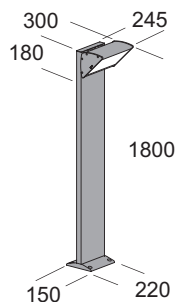

Park 90

Articolo	Item	Codice Code		W_{max}	Lamp	LUMEN	IP	Grounding	Icon
		AT	GR						
E27	park 90	65377	65376	1x60	E27	730	IP65	⊕	A
MG	park 90/26 MG	67227	67226	1x26	G24d-3	1800	IP65	⊕	A
	park 90/2x26 MG	67237	67236	2x26	G24d-3	3600	IP65	⊕	B

Park 180

E27	park 180	65397	65396	1x60	E27	730	IP65	⊕	A
MG	park 180/26 MG	67267	67266	1x26	G24d-3	1800	IP65	⊕	A
	park 180/2x26 MG	67277	67276	2x26	G24d-3	3600	IP65	⊕	B

Park 92

E27	park 92	65387	65386	2x60	E27	1460	IP65	⊕	A
MG	park 92/2x26 MG	67247	67246	2x26	G24d-3	3600	IP65	⊕	A
	park 92/4x26 MG	67257	67256	4x26	G24d-3	7200	IP65	⊕	B

Park 182

E27	park 182	65407	65406	2x60	E27	1460	IP65	⊕	A
MG	park 182/2x26 MG	67287	67286	2x26	G24d-3	3600	IP65	⊕	A
	park 182/4x26 MG	67297	67296	4x26	G24d-3	7200	IP65	⊕	B

Nuova versione *New version*

AT RAL 7016
Antracite gofrato *Embossed anthracite*

GR RAL 9006
Grigio gofrato *Embossed grey*