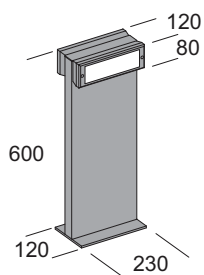

Step 1/62

Articolo Item	Codice Code		W_{max}	led	LUMEN	IP65	⊕	A	☀️
	AT	GR							
LED-W step 1/62-W	69437	69436	88x0,08W	led	-	IP65	⊕	A	☀️
LED-N step 1/62-N	57287	57286	88x0,08W	led	-	IP65	⊕	A	☀️
LED-C step 1/62-C	69427	69426	88x0,08W	led	-	IP65	⊕	A	☀️

Step 2/62

LED-W step 2/62-W	69557	69556	88x0,08W	led	-	IP65	⊕	B	☀️
LED-N step 2/62-N	57327	57326	88x0,08W	led	-	IP65	⊕	B	☀️
LED-C step 2/62-C	69547	69546	88x0,08W	led	-	IP65	⊕	B	☀️

Step 3/62

LED-W step 3/62-W	69677	69676	88x0,08W	led	-	IP65	⊕	C	☀️
LED-N step 3/62-N	57367	57366	88x0,08W	led	-	IP65	⊕	C	☀️
LED-C step 3/62-C	69667	69666	88x0,08W	led	-	IP65	⊕	C	☀️

☀️ **Versione LED LED version**

AT RAL 7016
Antracite gofrato *Embossed anthracite*

GR RAL 9006
Grigio gofrato *Embossed grey*

LED-W 3500K luce calda - *3500K warm white*

LED-N 4200K luce naturale - *4200K natural white*

LED-C 5500K luce fredda - *5500K cool white*

☀️ Versione LED fornibile, a richiesta, con alimentazione remota (pag.466)
LED version available, on request, with remote supply (pag.466)