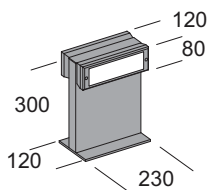

Step 1/32

Articolo Item	Codice Code		W_{max}	led	LUMEN	IP65	⊕	A	☀️
	AT	GR							
LED-W step 1/32-W	69397	69396	88x0,08W	led	-	IP65	⊕	A	☀️
LED-N step 1/32-N	57267	57266	88x0,08W	led	-	IP65	⊕	A	☀️
LED-C step 1/32-C	69387	69386	88x0,08W	led	-	IP65	⊕	A	☀️

Step 2/32

LED-W step 2/32-W	69517	69516	88x0,08W	led	-	IP65	⊕	B	☀️
LED-N step 2/32-N	57307	57306	88x0,08W	led	-	IP65	⊕	B	☀️
LED-C step 2/32-C	69507	69506	88x0,08W	led	-	IP65	⊕	B	☀️

Step 3/32

LED-W step 3/32-W	69637	69636	88x0,08W	led	-	IP65	⊕	C	☀️
LED-N step 3/32-N	57347	57346	88x0,08W	led	-	IP65	⊕	C	☀️
LED-C step 3/32-C	69627	69626	88x0,08W	led	-	IP65	⊕	C	☀️

☀️ **Versione LED LED version**

AT RAL 7016
Antracite gofrato *Embossed anthracite*

GR RAL 9006
Grigio gofrato *Embossed grey*

LED-W 3500K luce calda - *3500K warm white*

LED-N 4200K luce naturale - *4200K natural white*

LED-C 5500K luce fredda - *5500K cool white*

☀️ Versione LED fornibile, a richiesta, con alimentazione remota (pag.466)
LED version available, on request, with remote supply (pag.466)