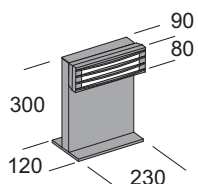

Step 1/30

Articolo Item	Codice Code		W_{max}	led	LUMEN	IP	⊕	☀️
	AT	GR						
LED-W step 1/30-W	69377	69376	44x0,08W	led	-	IP65	⊕	A ☀️
LED-N step 1/30-N	57257	57256	44x0,08W	led	-	IP65	⊕	A ☀️
LED-C step 1/30-C	69367	69366	44x0,08W	led	-	IP65	⊕	A ☀️

Step 2/30

LED-W step 2/30-W	69497	69496	44x0,08W	led	-	IP65	⊕	B ☀️
LED-N step 2/30-N	57297	57296	44x0,08W	led	-	IP65	⊕	B ☀️
LED-C step 2/30-C	69487	69486	44x0,08W	led	-	IP65	⊕	B ☀️

Step 3/30

LED-W step 3/30-W	69617	69616	44x0,08W	led	-	IP65	⊕	C ☀️
LED-N step 3/30-N	57337	57336	44x0,08W	led	-	IP65	⊕	C ☀️
LED-C step 3/30-C	69607	69606	44x0,08W	led	-	IP65	⊕	C ☀️

☀️ **Versione LED LED version**

AT RAL 7016
Antracite gofrato *Embossed anthracite*

GR RAL 9006
Grigio gofrato *Embossed grey*

LED-W 3500K luce calda - *3500K warm white*

LED-N 4200K luce naturale - *4200K natural white*

LED-C 5500K luce fredda - *5500K cool white*

☀️ Versione LED fornibile, a richiesta, con alimentazione remota (pag.466)
LED version available, on request, with remote supply (pag.466)