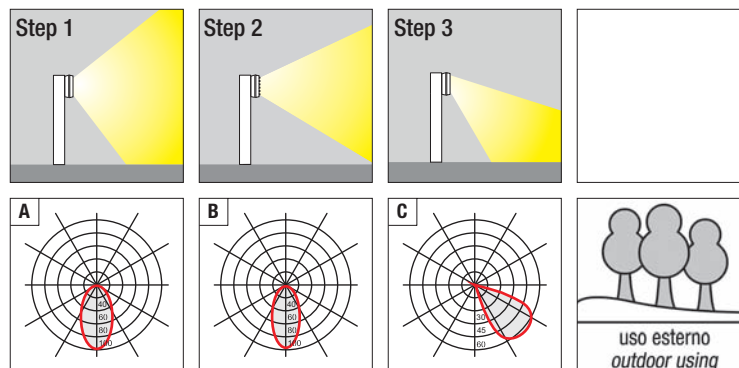

Step 1/60

Articolo Item	Codice Code		W_{max}	led	LUMEN	IP	⊕	A	☀️
	AT	GR							
LED-W step 1/60-W	69417	69416	44x0,08W	led	-	IP65	⊕	A	☀️
LED-N step 1/60-N	57277	57276	44x0,08W	led	-	IP65	⊕	A	☀️
LED-C step 1/60-C	69407	69406	44x0,08W	led	-	IP65	⊕	A	☀️

Step 2/60

LED-W step 2/60-W	69537	69536	44x0,08W	led	-	IP65	⊕	B	☀️
LED-N step 2/60-N	57317	57316	44x0,08W	led	-	IP65	⊕	B	☀️
LED-C step 2/60-C	69527	69526	44x0,08W	led	-	IP65	⊕	B	☀️

Step 3/60

LED-W step 3/60-W	69657	69656	44x0,08W	led	-	IP65	⊕	C	☀️
LED-N step 3/60-N	57357	57356	44x0,08W	led	-	IP65	⊕	C	☀️
LED-C step 3/60-C	69647	69646	44x0,08W	led	-	IP65	⊕	C	☀️

☀️ **Versione LED LED version**

AT RAL 7016
Antracite goffrato *Embossed anthracite*

GR RAL 9006
Grigio goffrato *Embossed grey*

LED-W 3500K luce calda - *3500K warm white*

LED-N 4200K luce naturale - *4200K natural white*

LED-C 5500K luce fredda - *5500K cool white*

☀️ Versione LED fornibile, a richiesta, con alimentazione remota (pag.466)
LED version available, on request, with remote supply (pag.466)