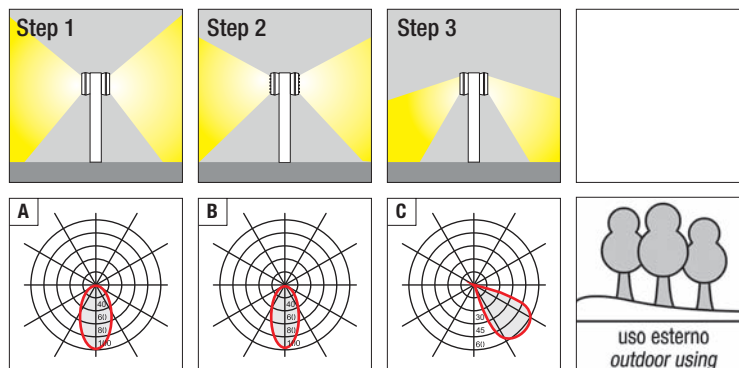

LED-C 5500K luce fredda - *5500K cool white*

☀️ Versione LED fornibile, a richiesta, con alimentazione remota (pag.466)  
*LED version available, on request, with remote supply (pag.466)*

Step 1/60

Articolo Item	Codice Code		W <sub>max</sub>	led	LUMEN	IP	⊕	A	☀️
	AT	GR							
LED-W <b>step 1/60-W</b>	69417	69416	44x0,08W	led	-	IP65	⊕	A	☀️
LED-N <b>step 1/60-N</b>	57277	57276	44x0,08W	led	-	IP65	⊕	A	☀️
LED-C <b>step 1/60-C</b>	69407	69406	44x0,08W	led	-	IP65	⊕	A	☀️