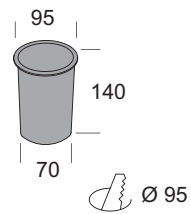

Cassaforma Led 12

cassaforma led 12	96987	cassaforma – recessing box