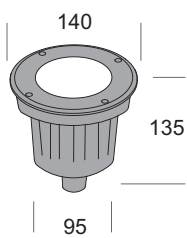

Led 60

LED-N led 60	96040	60x0,08	led	-	IP67