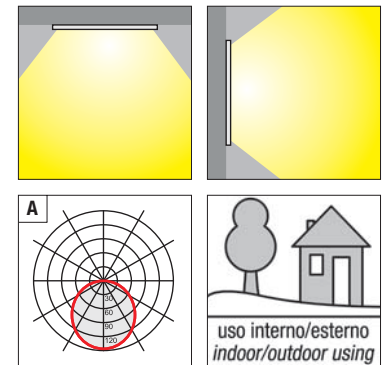

Alimentatore remoto
Remote ballast

			nr max apparecchi collegabili max connected devices Tab1 REM
alimentatore 60W-24V	90060	dims: 254x45x35 mm	5
alimentatore 100W-24V	90061	dims: 270x63x41 mm	8
alimentatore 150W-24V	90062	dims: 270x63x41 mm	12

Versione LED LED version

AN Anice Anise	AL RAL 9006 Alluminio Aluminium	NE RAL 9005 Nero opaco Matt black	CR Cromato Chrome

LED-N 4200K luce naturale - 4200K natural white

DIG Informazioni tecniche pag. 464
DALI Technical instructions page 464

REM Utilizzo con alimentatore remoto (pag.466) non incluso e acquistabile separatamente
Arranged for remote ballast (pag.466) not included and purchasable separately