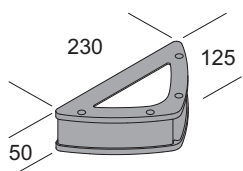

Ark 5 led

Articolo Item	Codice Code			W_{max}	Icona	LUMEN	Icona	Icona	Icona
	AT	BI	GR						
LED-N ark 5 led-N	55017	55011	55016	60x0,08W	led	-	IP65	⊕	A
ark 5 led-N REM	55014	55012	55013	60x0,08W	led	-	IP65	⊕	A
LED-N ark 5/2 led-N	55027	55021	55026	120x0,08W	led	-	IP65	⊕	B
ark 5/2 led-N REM	55024	55022	55023	120x0,08W	led	-	IP65	⊕	B

Alimentatore remoto Remote ballast

	Codice	dime	nr max apparecchi collegabili max connected devices	
			Ark5 REM	Ark5/2 REM
alimentatore 6W-12V	90020	dims: 60x35x21 mm	1	-
alimentatore 13W-12V	90021	dims: 158x22x19 mm	2	1
alimentatore 20W-12V	90022	dims: 146x55x19 mm	4	2
alimentatore 35W-12V	90023	dims: 185x43x30 mm	6	3
alimentatore 60W-12V	90024	dims: 254x45x35 mm	12	6
alimentatore 100W-12V	90025	dims: 270x63x41 mm	20	10
alimentatore 150W-12V	90026	dims: 270x63x41 mm	30	15

Versione LED LED version

AT RAL 7016
Antracite gofrato *Embossed anthracite*

BI RAL 9016
Bianco gofrato *Embossed white*

GR RAL 9006
Grigio gofrato *Embossed grey*

LED-N 4200K luce naturale – 4200K natural white

REM Utilizzo con alimentatore remoto (pag.466) non incluso e acquistabile separatamente.
Arranged for remote ballast (pag.466) not included and purchasable separately.