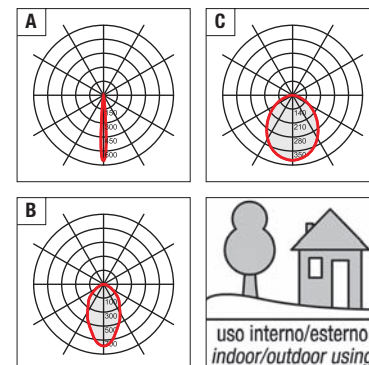

Equos 1 Led		Articolo Item	Codice Code			W_{max}		LUMEN			
			AT	BI	GR						
		LED-N equos 1 led/5°	55237	55231	55236	4x2,5W	led	-	IP65	☐	A
		LED-N equos 1 led/40°	55247	55241	55246	1x20W	led	-	IP65	☐	B
		LED-N equos 1 led/120°	55257	55251	55256	1x15W	led	-	IP65	☐	C

Equos 1 Led RGB

		DIG equos 1 led RGB DIG	60297	60291	60296	6x3W	led	-	IP65	☐	

Nuova versione New version

AT RAL 7016 Antracite gofrato Embossed anthracite	BI RAL 9016 Bianco gofrato Embossed white	GR RAL 9006 Grigio gofrato Embossed grey

LED-N 4200K luce naturale - 4200K natural white

DIG Informazioni tecniche pag. 464
Technical instructions page 464