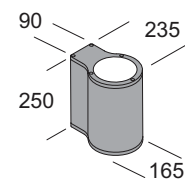

Equos 2 Led

Articolo Item	Codice Code			W_{max}	led	LUMEN	IP65	☐	A
	AT	BI	GR						
LED-N equos 2 led/5°	55267	55261	55266	8x2,5W	led	-	IP65	☐	A XN
LED-N equos 2 led/40°	55277	55271	55276	2x20W	led	-	IP65	☐	B XN
LED-N equos 2 led/120°	55287	55281	55286	2x15W	led	-	IP65	☐	C XN
LED-N equos 2 led MIX	55297	55291	55296	1x20W+ 4x2,5W	led	-	IP65	☐	D XN
DIG equos 2 led RGB DIG	60307	60301	60306	12x3W	led	-	IP65	☐	XN

XN Nuova versione New version

AT RAL 7016
Antracite gofrato *Embossed anthracite*

BI RAL 9016
Bianco gofrato *Embossed white*

GR RAL 9006
Grigio gofrato *Embossed grey*

LED-N 4200K luce naturale - *4200K natural white*

DIG Informazioni tecniche pag. 464
Technical instructions page 464