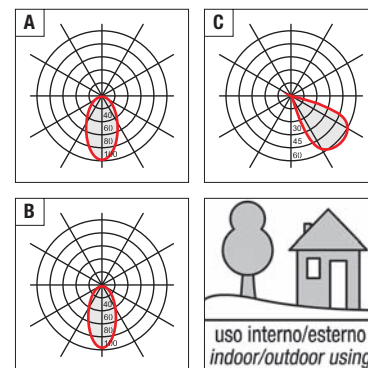

XN Nuova versione New version

AT RAL 7016
Antracite gofrato *Embossed anthracite*

BI RAL 9016
Bianco gofrato *Embossed white*

GR RAL 9006
Grigio gofrato *Embossed grey*

LED-W 3500K luce calda - *3500K warm white*

LED-N 4200K luce naturale - *4200K natural white*

LED-C 5500K luce fredda - *5500K cool white*

REM Utilizzo con alimentatore remoto (pag.466) non incluso e acquistabile separatamente.
Arranged for remote ballast (pag.466) not included and purchasable separately.