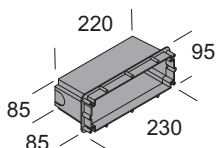

## Cassaforma Inka

cassaforma inka 93987 cassaforma – recessing box

Alimentatore remoto  
Remote ballast

nr max apparecchi collegabili  
max connected devices  
inka REM

alimentatore 6W-12V	90020	dims: 60x35x21 mm	1
alimentatore 13W-12V	90021	dims: 158x22x19 mm	3
alimentatore 20W-12V	90022	dims: 146x55x19 mm	5
alimentatore 35W-12V	90023	dims: 185x43x30 mm	10
alimentatore 60W-12V	90024	dims: 254x45x35 mm	16
alimentatore 100W-12V	90025	dims: 270x63x41 mm	28
alimentatore 150W-12V	90026	dims: 270x63x41 mm	42