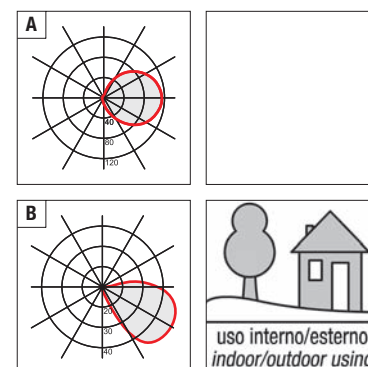

**LED-W** 3500K luce calda - 3500K warm white

**LED-N** 4200K luce naturale - 4200K natural white

**LED-C** 5500K luce fredda - 5500K cool white

**REM** Utilizzo con alimentatore remoto (pag.466) non incluso e acquistabile separatamente.  
 Arranged for remote ballast (pag.466) not included and purchasable separately.