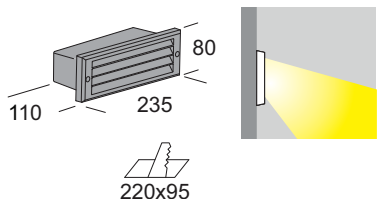

Inka 3

Articolo Item	Codice Code			W_{max}		LUMEN			
	AT	BI	GR						
E27 inka 3	91067	91061	91066	1x111FBT	E27	630	IP65	⊕	C
MG inka 3/18 MG	92127	92121	92126	1x18	G24d-2	1200	IP65	⊕	C
LED-W inka 3 led-W	93127	93121	93126	44x0,08	led	-	IP65	⊕	C
inka 3 led-W REM	93124	93122	93123	44x0,08	led	-	IP65	⊕	C
LED-N inka 3 led-N	93167	93161	93166	44x0,08	led	-	IP65	⊕	C
inka 3 led-N REM	93164	93162	93163	44x0,08	led	-	IP65	⊕	C
LED-C inka 3 led-C	93137	93131	93136	44x0,08	led	-	IP65	⊕	C
inka 3 led-C REM	93134	93132	93133	44x0,08	led	-	IP65	⊕	C

Cassaforma Inka

cassaforma inka 93987 cassaforma – recessing box

Alimentatore remoto
Remote ballast

nr max apparecchi collegabili
max connected devices
inka REM

alimentatore 6W-12V	90020	dims: 60x35x21 mm	1
alimentatore 13W-12V	90021	dims: 158x22x19 mm	3
alimentatore 20W-12V	90022	dims: 146x55x19 mm	5
alimentatore 35W-12V	90023	dims: 185x43x30 mm	10
alimentatore 60W-12V	90024	dims: 254x45x35 mm	16
alimentatore 100W-12V	90025	dims: 270x63x41 mm	28
alimentatore 150W-12V	90026	dims: 270x63x41 mm	42

Versione LED LED version
 Nuova versione New version

AT RAL 7016
Antracite gofrato Embossed anthracite

BI RAL 9016
Bianco gofrato Embossed white

GR RAL 9006
Grigio gofrato Embossed grey

LED-W 3500K luce calda - 3500K warm white

LED-N 4200K luce naturale - 4200K natural white

LED-C 5500K luce fredda - 5500K cool white

REM Utilizzo con alimentatore remoto (pag.466) non incluso e acquistabile separatamente.
Arranged for remote ballast (pag.466) not included and purchasable separately.