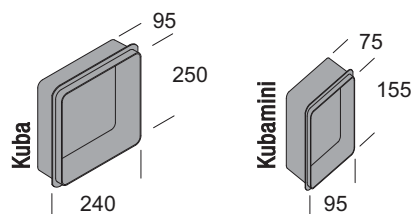

Cassaforma Kuba - Kubamini

cassaforma kuba	93997	cassaforma – recessing box
cassaforma kubamini	93977	cassaforma – recessing box

Alimentatore remoto Remote ballast

			nr max apparecchi collegabili max connected devices kubamini REM
alimentatore 35W-500mA	90030	dims: 125x79x22 mm	8
alimentatore 50W-500mA	90031	dims: 125x79x22 mm	12

Versione LED LED version
 Nuova versione New version

AT RAL 7016
Antracite gofrato *Embossed anthracite*

BI RAL 9016
Bianco gofrato *Embossed white*

GR RAL 9006
Grigio gofrato *Embossed grey*

- LED-W 3500K luce calda - 3500K warm white
- LED-N 4200K luce naturale - 4200K natural white
- LED-C 5500K luce fredda - 5500K cool white

EM 1 lampada in emergenza permanente (SA) 1h di serie – 3h a richiesta
1 bulb in maintained light emergency 1h standard – 3h on request

(a) Equipaggiato con alimentatore multipotenza per l'utilizzo di lampade da 26W-32W o 42W
Equipped with multi-power ballast to use bulbs of 26W-32W or 42W

REM Utilizzo con alimentatore remoto (pag.466) non incluso e acquistabile separatamente.
Arranged for remote ballast (pag.466) not included and purchasable separately.

Versione LED fornibile, a richiesta, con alimentazione remota (pag.466)
LED version available, on request, with remote supply (pag.466)