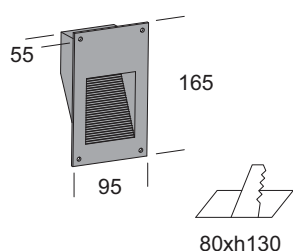

Kuba

Articolo Item	Codice Code			W_{max}	Bulb	LUMEN	IP	Beam	Icon
	AT	BI	GR						
E27 kuba	91077	91071	91076	1x20FBT	E27	1200	IP54	⊕	A
MG kuba MG	92147	92141	92146	1x26	G24d-3	1800	IP54	⊕	A
EL kuba EL	92157	92151	92156	1x42(a)	GX24q-4	3200	IP54	⊕	B
LED-W kuba led-W	93177	93171	93176	44x0,08	led	-	IP54	⊕	A
LED-N kuba led-N	93197	93191	93196	44x0,08	led	-	IP54	⊕	A
LED-C kuba led-C	93187	93181	93186	44x0,08	led	-	IP54	⊕	A
EM kuba EM	92167	92161	92166	1x42(a)	GX24q-4	3200	IP54	⊕	B

Kubamini

LED-N kubamini-N	93207	93201	93206	2x2W	led	-	IP54	⊕	C
kubamini-N REM	93204	93202	93203	2x2W	led	-	IP54	⊕	C

Cassaforma Kuba - Kubamini

cassaforma kuba	93997	cassaforma – recessing box
cassaforma kubamini	93977	cassaforma – recessing box

Alimentatore remoto Remote ballast

			nr max apparecchi collegabili max connected devices kubamini REM
alimentatore 35W-500mA	90030	dims: 125x79x22 mm	8
alimentatore 50W-500mA	90031	dims: 125x79x22 mm	12

Versione LED LED version
 Nuova versione New version

AT RAL 7016
Antracite gofrato *Embossed anthracite*

BI RAL 9016
Bianco gofrato *Embossed white*

GR RAL 9006
Grigio gofrato *Embossed grey*

- LED-W 3500K luce calda - 3500K warm white
- LED-N 4200K luce naturale - 4200K natural white
- LED-C 5500K luce fredda - 5500K cool white

EM 1 lampada in emergenza permanente (SA) 1h di serie – 3h a richiesta
1 bulb in maintained light emergency 1h standard – 3h on request

(a) Equipaggiato con alimentatore multipotenza per l'utilizzo di lampade da 26W-32W o 42W
Equipped with multi-power ballast to use bulbs of 26W-32W or 42W

REM Utilizzo con alimentatore remoto (pag.466) non incluso e acquistabile separatamente.
Arranged for remote ballast (pag.466) not included and purchasable separately.