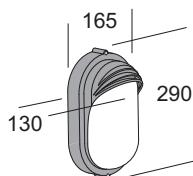

A6 200

Articolo Item	Codice Code			W_{max}	LUMEN	IP	⊕	A	
	AT	BI	GR						
E27 A6 200	51087	51081	51086	1x100	E27	1360	IP65	⊕	A
MG A6 200 MG	58257	58251	58256	1x18	G24d-2	1200	IP65	⊕	A

A7 200

E27 A7 200	51097	51091	51096	1x100	E27	1360	IP65	⊕	B
MG A7 200 MG	58267	58261	58266	1x18	G24d-2	1200	IP65	⊕	B

A8 200

E27 A8 200	51107	51101	51106	1x100	E27	1360	IP65	⊕	C
MG A8 200 MG	58277	58271	58276	1x18	G24d-2	1200	IP65	⊕	C

AT RAL 7016
Antracite gofrato *Embossed anthracite*

BI RAL 9016
Bianco gofrato *Embossed white*

GR RAL 9006
Grigio gofrato *Embossed grey*