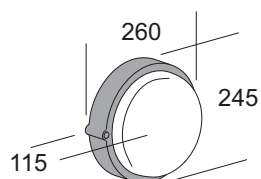

A1 100	Articolo Item	Codice Code			W_{max}		LUMEN		
		AT	BI	GR					

	A1 100	51007	51001	51006	1x75	E27	940	IP65		A
	A1 100 MG	58007	58001	58006	1x10	G24d-1	600	IP65		A

A1 200

	A1 200	51017	51011	51016	1x100	E27	1380	IP65		A
	A1 200 MG	58217	58211	58216	1x18	G24d-2	1200	IP65		A

A2 100

	A2 100	51027	51021	51026	1x75	E27	940	IP65		A
	A2 100 MG	58027	58021	58026	1x10	G24d-1	600	IP65		A

A2 200

	A2 200	51037	51031	51036	1x100	E27	1380	IP65		A
	A2 200 MG	58227	58221	58226	1x18	G24d-2	1200	IP65		A

AT RAL 7016
Antracite gofrato *Embossed anthracite*

BI RAL 9016
Bianco gofrato *Embossed white*

GR RAL 9006
Grigio gofrato *Embossed grey*