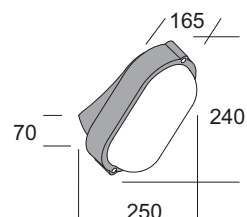

K4 100

Articolo Item	Codice Code			W_{max}		LUMEN			
	AT	BI	GR						
E27 K4 100	61307	61301	61306	1x60	E27	730	IP65	⊕	A
MG K4 100 MG	68317	68311	68316	1x10	G24d-1	600	IP65	⊕	A

K4 200

E27 K4 200	61317	61311	61316	1x100	E27	1380	IP65	⊕	A
MG K4 200 MG	68817	68811	68816	1x18	G24d-2	1200	IP65	⊕	A

K8 200

E27 K8 200	61327	61321	61326	1x100	E27	1380	IP65	⊕	B
MG K8 200 MG	68827	68821	68826	1x18	G24d-2	1200	IP65	⊕	B

AT RAL 7016
Antracite gofrato *Embossed anthracite*

BI RAL 9016
Bianco gofrato *Embossed white*

GR RAL 9006
Grigio gofrato *Embossed grey*