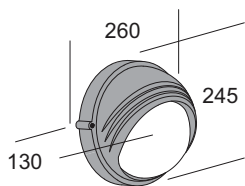

A6 200

Articolo Item	Codice Code			W_{max}	LUMEN	IP	⊕	A	
	AT	BI	GR						
E27 A6 200	51087	51081	51086	1x100	E27	1360	IP65	⊕	A
MG A6 200 MG	58257	58251	58256	1x18	G24d-2	1200	IP65	⊕	A

A7 200

E27 A7 200	51097	51091	51096	1x100	E27	1360	IP65	⊕	B
MG A7 200 MG	58267	58261	58266	1x18	G24d-2	1200	IP65	⊕	B

A8 200

E27 A8 200	51107	51101	51106	1x100	E27	1360	IP65	⊕	C
MG A8 200 MG	58277	58271	58276	1x18	G24d-2	1200	IP65	⊕	C

AT RAL 7016
Antracite gofrato *Embossed anthracite*

BI RAL 9016
Bianco gofrato *Embossed white*

GR RAL 9006
Grigio gofrato *Embossed grey*