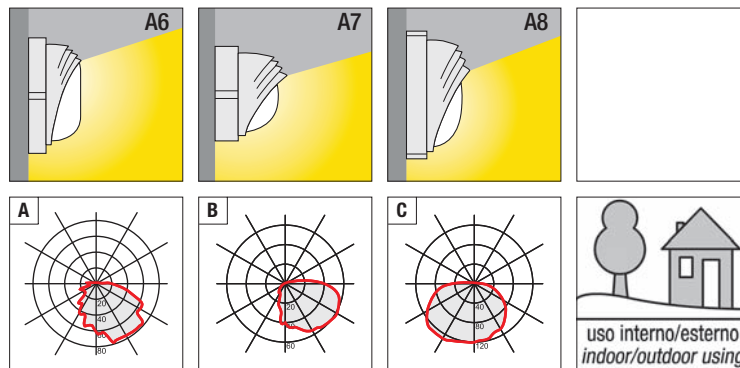

A6 200

Articolo Item	Codice Code			W_{max}	LUMEN	IP	⊕	A	
	AT	BI	GR						
E27 A6 200	51087	51081	51086	1x100	E27	1360	IP65	⊕	A
MG A6 200 MG	58257	58251	58256	1x18	G24d-2	1200	IP65	⊕	A

A7 200

E27 A7 200	51097	51091	51096	1x100	E27	1360	IP65	⊕	B
MG A7 200 MG	58267	58261	58266	1x18	G24d-2	1200	IP65	⊕	B

A8 200

E27 A8 200	51107	51101	51106	1x100	E27	1360	IP65	⊕	C
MG A8 200 MG	58277	58271	58276	1x18	G24d-2	1200	IP65	⊕	C

AT RAL 7016
Antracite gofrato *Embossed anthracite*

BI RAL 9016
Bianco gofrato *Embossed white*

GR RAL 9006
Grigio gofrato *Embossed grey*