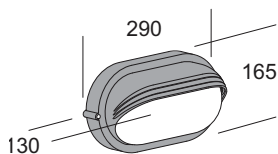

A6 200

Articolo Item	Codice Code			W_{max}	LUMEN	IP	⊕	A	
	AT	BI	GR						
E27 A6 200	51087	51081	51086	1x100	E27	1360	IP65	⊕	A
MG A6 200 MG	58257	58251	58256	1x18	G24d-2	1200	IP65	⊕	A

A7 200

E27 A7 200	51097	51091	51096	1x100	E27	1360	IP65	⊕	B
MG A7 200 MG	58267	58261	58266	1x18	G24d-2	1200	IP65	⊕	B

A8 200

E27 A8 200	51107	51101	51106	1x100	E27	1360	IP65	⊕	C
MG A8 200 MG	58277	58271	58276	1x18	G24d-2	1200	IP65	⊕	C

AT RAL 7016
Antracite gofrato *Embossed anthracite*

BI RAL 9016
Bianco gofrato *Embossed white*

GR RAL 9006
Grigio gofrato *Embossed grey*