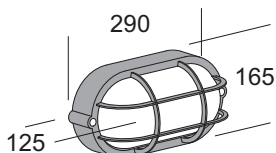

A3 100

Articolo Item	Codice Code			W_{max}		LUMEN			
	AT	BI	GR						
A3 100	51047	51041	51046	1x60	E27	730	IP65	⊕	A
A3 100 MG	58047	58041	58046	1x10	G24d-1	600	IP65	⊕	A

A3 200

A3 200	51057	51051	51056	1x100	E27	1380	IP65	⊕	A
A3 200 MG	58237	58231	58236	1x18	G24d-2	1200	IP65	⊕	A

A4 100

A4 100	51067	51061	51066	1x60	E27	730	IP65	⊕	A
A4 100 MG	58067	58061	58066	1x10	G24d-1	600	IP65	⊕	A

A4 200

A4 200	51077	51071	51076	1x100	E27	1380	IP65	⊕	A
A4 200 MG	58247	58241	58246	1x18	G24d-2	1200	IP65	⊕	A

RAL 7016
Antracite gofrato *Embossed anthracite*

RAL 9016
Bianco gofrato *Embossed white*

RAL 9006
Grigio gofrato *Embossed grey*