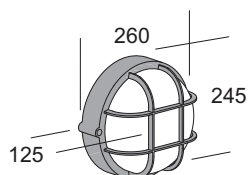

A1 100	Articolo Item	Codice Code			W _{max}		LUMEN		
		AT	BI	GR					

	A1 100	51007	51001	51006	1x75	E27	940	IP65		A
	A1 100 MG	58007	58001	58006	1x10	G24d-1	600	IP65		A

A1 200

	A1 200	51017	51011	51016	1x100	E27	1380	IP65		A
	A1 200 MG	58217	58211	58216	1x18	G24d-2	1200	IP65		A