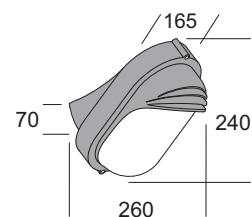

K4 100

Articolo Item	Codice Code			W_{max}		LUMEN			
	AT	BI	GR						
E27 K4 100	61307	61301	61306	1x60	E27	730	IP65	⊕	A
MG K4 100 MG	68317	68311	68316	1x10	G24d-1	600	IP65	⊕	A

K4 200

E27 K4 200	61317	61311	61316	1x100	E27	1380	IP65	⊕	A
MG K4 200 MG	68817	68811	68816	1x18	G24d-2	1200	IP65	⊕	A

K8 200

E27 K8 200	61327	61321	61326	1x100	E27	1380	IP65	⊕	B
MG K8 200 MG	68827	68821	68826	1x18	G24d-2	1200	IP65	⊕	B

AT RAL 7016
Antracite gofrato *Embossed anthracite*

BI RAL 9016
Bianco gofrato *Embossed white*

GR RAL 9006
Grigio gofrato *Embossed grey*