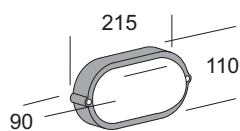

A3 100

Articolo Item	Codice Code			W_{max}		LUMEN			
	AT	BI	GR						
A3 100	51047	51041	51046	1x60	E27	730	IP65	⊕	A
A3 100 MG	58047	58041	58046	1x10	G24d-1	600	IP65	⊕	A

A3 200

A3 200	51057	51051	51056	1x100	E27	1380	IP65	⊕	A
A3 200 MG	58237	58231	58236	1x18	G24d-2	1200	IP65	⊕	A

A4 100

A4 100	51067	51061	51066	1x60	E27	730	IP65	⊕	A
A4 100 MG	58067	58061	58066	1x10	G24d-1	600	IP65	⊕	A

A4 200

A4 200	51077	51071	51076	1x100	E27	1380	IP65	⊕	A
A4 200 MG	58247	58241	58246	1x18	G24d-2	1200	IP65	⊕	A

RAL 7016
Antracite gofrato *Embossed anthracite*

RAL 9016
Bianco gofrato *Embossed white*

RAL 9006
Grigio gofrato *Embossed grey*