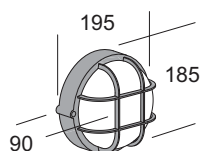

A1 100	Articolo Item	Codice Code			W_{max}		LUMEN		
		AT	BI	GR