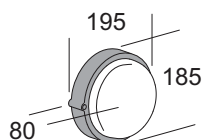

A1 100	Articolo Item	Codice Code			W_{max}		LUMEN		
		AT	BI	GR					

	A1 100	51007	51001	51006	1x75	E27	940	IP65		A
	A1 100 MG	58007	58001	58006	1x10	G24d-1	600	IP65		A

A1 200

	A1 200	51017	51011	51016	1x100	E27	1380	IP65		A
	A1 200 MG	58217	58211	58216	1x18	G24d-2	1200	IP65		A

A2 100

	A2 100	51027	51021	51026	1x75	E27	940	IP65		A
	A2 100 MG	58027	58021	58026	1x10	G24d-1	600	IP65		A

A2 200

	A2 200	51037	51031	51036	1x100	E27	1380	IP65		A
	A2 200 MG	58227	58221	58226	1x18	G24d-2	1200	IP65		A

AT RAL 7016
Antracite gofrato *Embossed anthracite*

BI RAL 9016
Bianco gofrato *Embossed white*

GR RAL 9006
Grigio gofrato *Embossed grey*