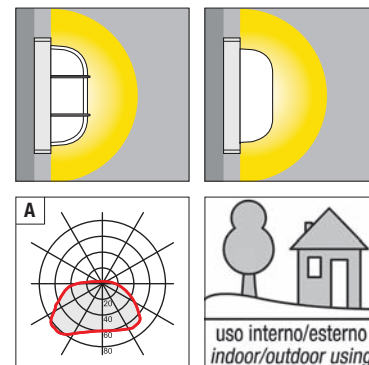

A4 200

A4 200	51077	51071	51076	1x100	E27	1380	IP65	⊕	A
A4 200 MG	58247	58241	58246	1x18	G24d-2	1200	IP65	⊕	A

RAL 7016
Antracite gofrato *Embossed anthracite*

RAL 9016
Bianco gofrato *Embossed white*

RAL 9006
Grigio gofrato *Embossed grey*