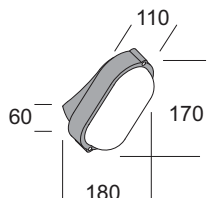

K4 100

Articolo Item	Codice Code			W_{max}		LUMEN			
	AT	BI	GR						
E27 K4 100	61307	61301	61306	1x60	E27	730	IP65	⊕	A
MG K4 100 MG	68317	68311	68316	1x10	G24d-1	600	IP65	⊕	A

K4 200

E27 K4 200	61317	61311	61316	1x100	E27	1380	IP65	⊕	A
MG K4 200 MG	68817	68811	68816	1x18	G24d-2	1200	IP65	⊕	A

K8 200

E27 K8 200	61327	61321	61326	1x100	E27	1380	IP65	⊕	B
MG K8 200 MG	68827	68821	68826	1x18	G24d-2	1200	IP65	⊕	B

AT RAL 7016
Antracite gofrato *Embossed anthracite*

BI RAL 9016
Bianco gofrato *Embossed white*

GR RAL 9006
Grigio gofrato *Embossed grey*